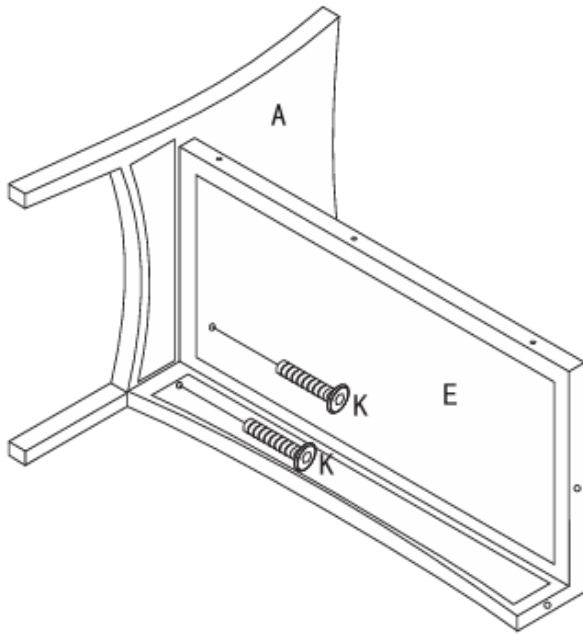

Zestaw mebli ogrodowych dla 4-osób z poduszkami

MTP008285

MTP008286

Lista elementów

		
A x 3 szt.	B x 3 szt.	C x 2 szt.

		
D x 2 szt.	E x 1 szt.	F x 1 szt.

		
G x 2 szt.	H x 2 szt.	I x 1 szt.

	 M 6X35
J x 1 szt.	K x 39 szt.

Montaż

1

K

2pcs

2

K

2pcs

3