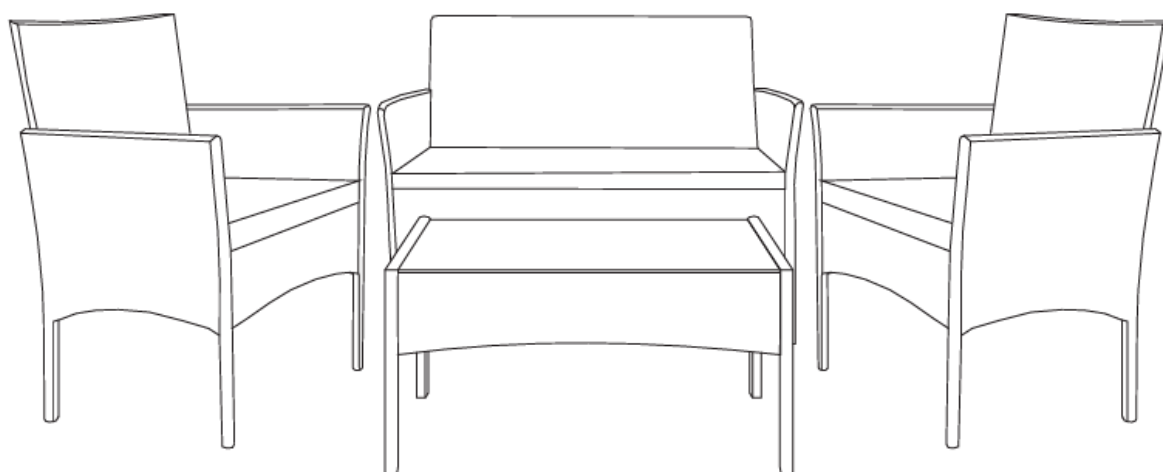

Zestaw mebli ogrodowych dla 4-osób z poduszkami

MTP008285

MTP008286

Lista elementów

		
A x 3 szt.	B x 3 szt.	C x 2 szt.

		
D x 2 szt.	E x 1 szt.	F x 1 szt.

		
G x 2 szt.	H x 2 szt.	I x 1 szt.

	 M 6X35
J x 1 szt.	K x 39 szt.

Montaż

1

K

2pcs

2

K

2pcs

3