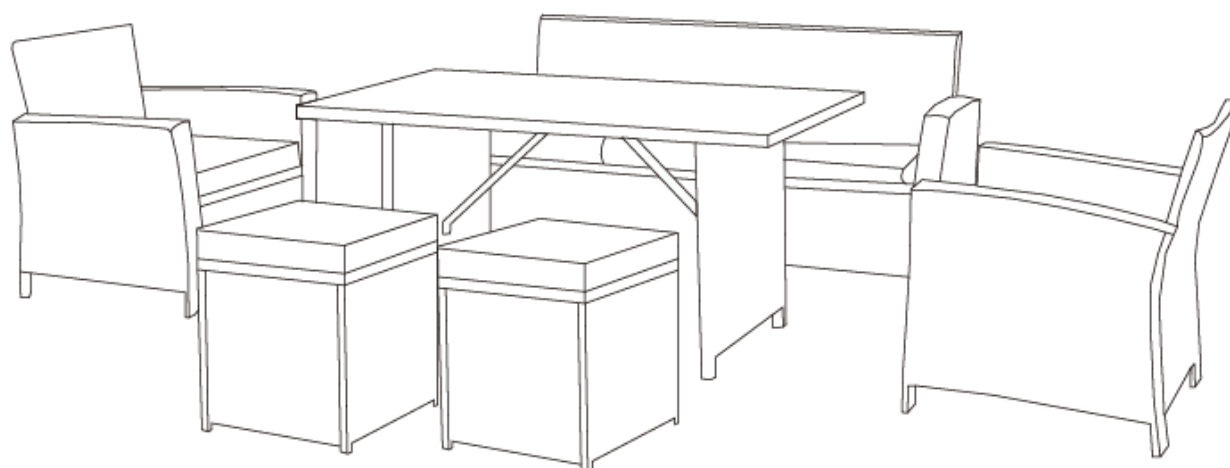

**Zestaw mebli ogrodowych dla 7-osób
z poduszkami**

MTP008283

MTP008284

Lista elementów

				
B x 1 szt.	C x 3 szt.	D x 1 szt.		
				
E x 1 szt.	F x 3 szt.	I x 2 szt.		
				
J x 1 szt.	K x 1 szt.	L x 2 szt.		
				
M x 4 szt.	N x 4 szt.	O x 2 szt.		
				
Q x 2 szt.	P x 61 szt.	R x 2 szt.	S x 1 szt.	1 szt.

Montaż

Uwaga:

1. Dokręć śruby wstępnie do ok. 50% przed ich ostatecznym dokręceniem. Zaleca się użycie klucza imbusowego zamiast wiertarki elektrycznej.
2. Ustaw produkt na równej powierzchni w celu regulacji i upewnij się, że stoi stabilnie.
3. Dokręcaj wszystkie śruby stopniowo, używając narzędzi.
4. Jeśli podczas montażu śruby nie pokrywają się z otworami, poluzuj pozostałe śruby do ok. 50% i kontynuuj montaż.
5. Jeśli produkt nie jest stabilny, poluzuj wszystkie śruby, ustaw go ponownie na równej powierzchni i dokręć wszystkie śruby jeszcze raz.
6. **Uwaga:** jeśli jedna lub kilka śrub zostanie całkowicie dokręconych podczas montażu, pozostałe mogą nie pokrywać się z otworami. Ponadto wszystkie otwory są zaprojektowane jako nieco większe, aby zapewnić więcej miejsca na regulację położenia śrub.