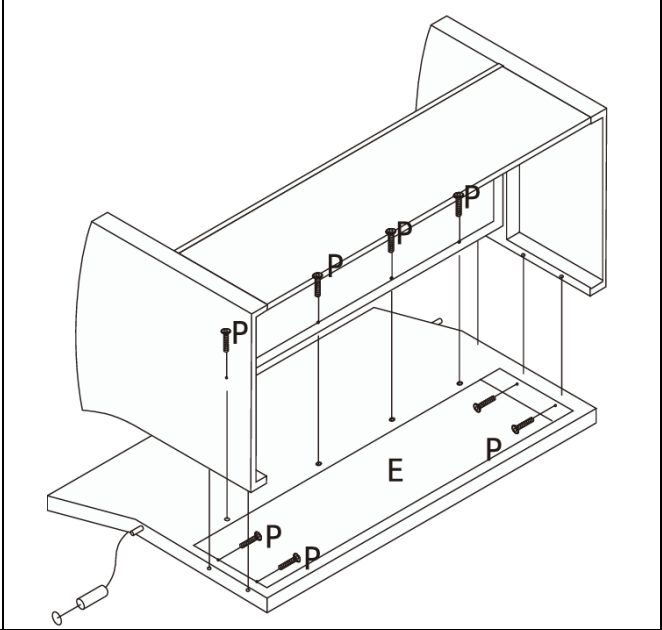

1	P	 M 6X35	4pcs	2	P	 M 6X35	8pcs