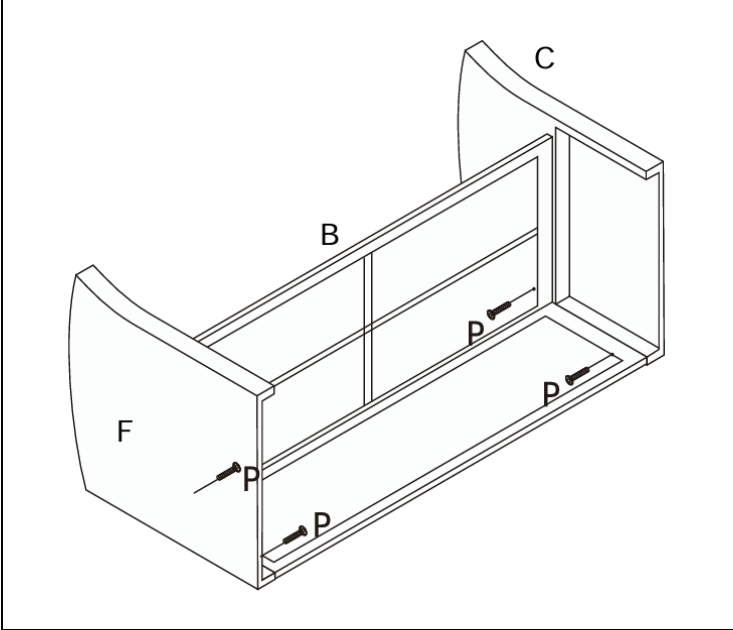

1	P	 M 6X35	4pcs	2	P	 M 6X35	8pcs