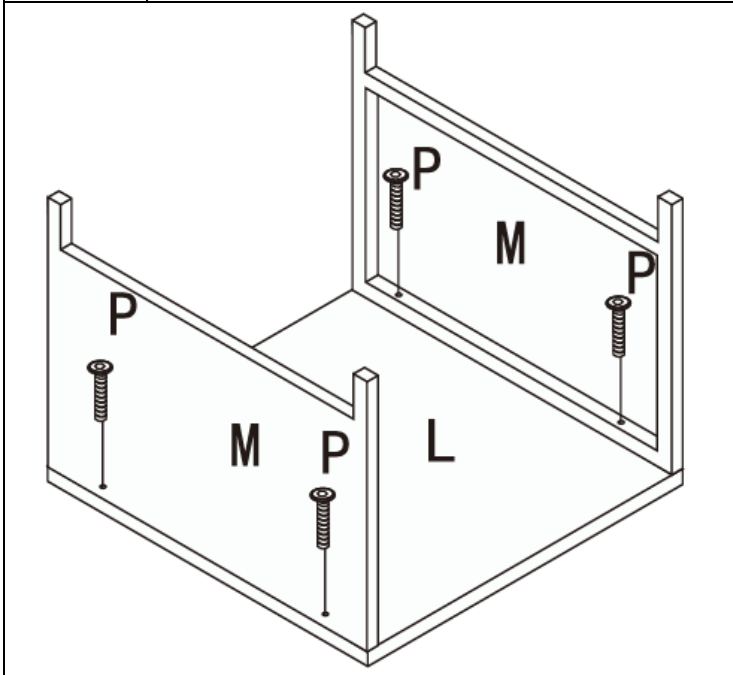

**Zestaw mebli ogrodowych dla 7-osób
z poduszkami**

MTP008283

MTP008284

Lista elementów

				
B x 1 szt.	C x 3 szt.	D x 1 szt.		
				
E x 1 szt.	F x 3 szt.	I x 2 szt.		
				
J x 1 szt.	K x 1 szt.	L x 2 szt.		
				
M x 4 szt.	N x 4 szt.	O x 2 szt.		
				
Q x 2 szt.	P x 61 szt.	R x 2 szt.	S x 1 szt.	1 szt.

Montaż

Uwaga:

1. Dokręć śruby wstępnie do ok. 50% przed ich ostatecznym dokręceniem. Zaleca się użycie klucza imbusowego zamiast wiertarki elektrycznej.
2. Ustaw produkt na równej powierzchni w celu regulacji i upewnij się, że stoi stabilnie.
3. Dokręcaj wszystkie śruby stopniowo, używając narzędzi.
4. Jeśli podczas montażu śruby nie pokrywają się z otworami, poluzuj pozostałe śruby do ok. 50% i kontynuuj montaż.
5. Jeśli produkt nie jest stabilny, poluzuj wszystkie śruby, ustaw go ponownie na równej powierzchni i dokręć wszystkie śruby jeszcze raz.
6. **Uwaga:** jeśli jedna lub kilka śrub zostanie całkowicie dokręconych podczas montażu, pozostałe mogą nie pokrywać się z otworami. Ponadto wszystkie otwory są zaprojektowane jako nieco większe, aby zapewnić więcej miejsca na regulację położenia śrub.

1	P	 M 6X35	4pcs	2	P	 M 6X35	8pcs
----------	---	--	------	----------	---	--	------

3	P	 M 6X35	4pcs	4	P	 M 6X35	6pcs
----------	---	---	------	----------	---	---	------

5	P	 M 6X35	4pcs	6	P	 M 6X35	8pcs
---	---	--	------	---	---	--	------