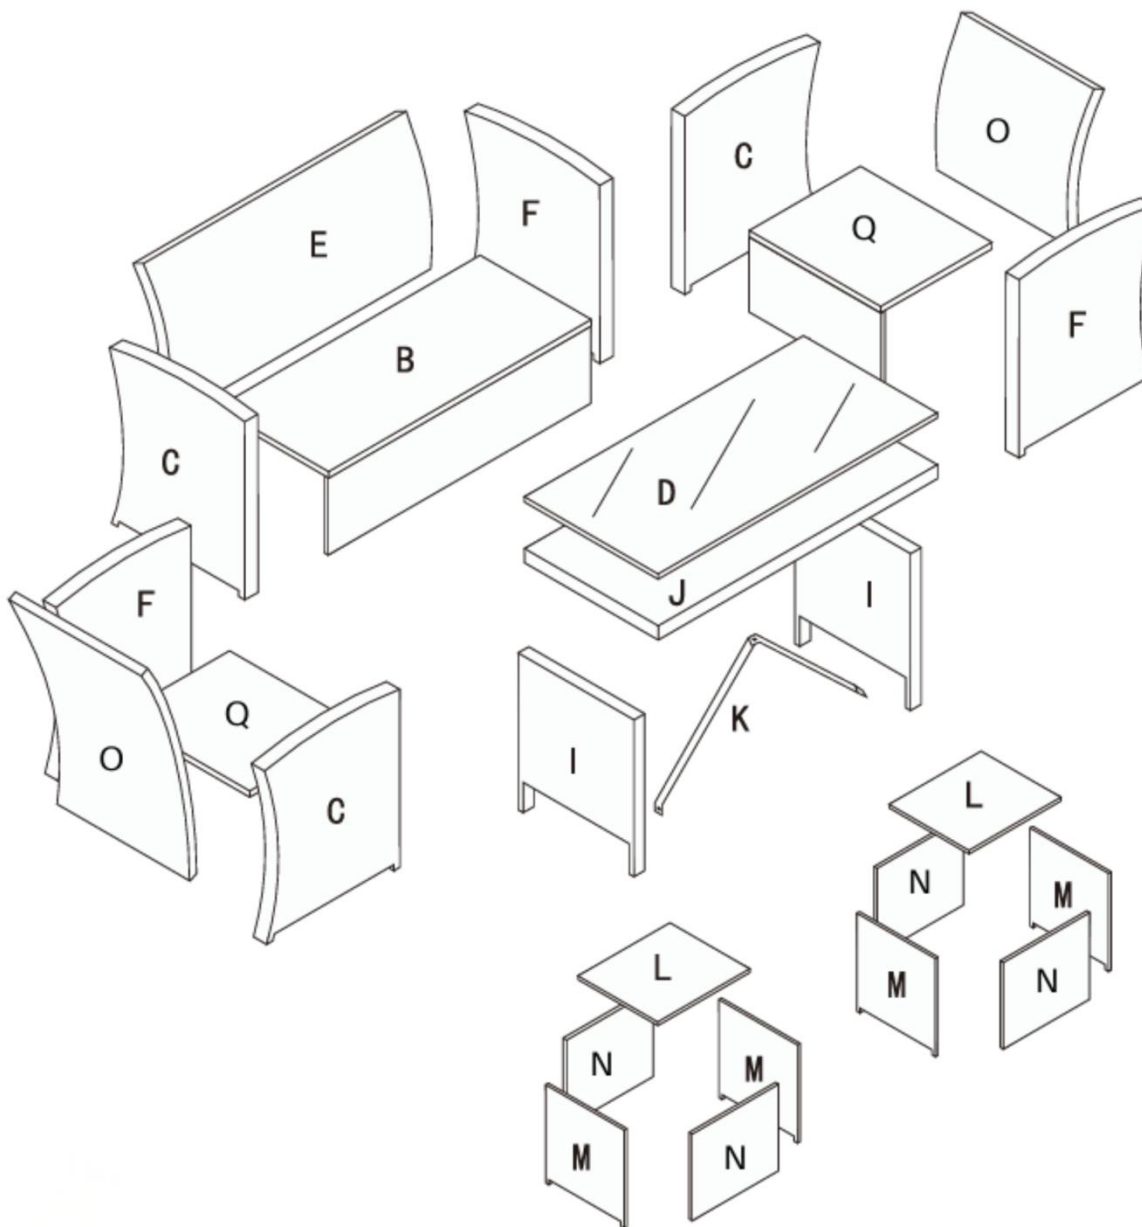

**Zestaw mebli ogrodowych dla 7-osób
z poduszkami**

MTP008283

MTP008284

Lista elementów

				
B x 1 szt.	C x 3 szt.	D x 1 szt.		
				
E x 1 szt.	F x 3 szt.	I x 2 szt.		
				
J x 1 szt.	K x 1 szt.	L x 2 szt.		
				
M x 4 szt.	N x 4 szt.	O x 2 szt.		
				
Q x 2 szt.	P x 61 szt.	R x 2 szt.	S x 1 szt.	1 szt.

Montaż

Uwaga:

1. Dokręć śruby wstępnie do ok. 50% przed ich ostatecznym dokręceniem. Zaleca się użycie klucza imbusowego zamiast wiertarki elektrycznej.
2. Ustaw produkt na równej powierzchni w celu regulacji i upewnij się, że stoi stabilnie.
3. Dokręcaj wszystkie śruby stopniowo, używając narzędzi.
4. Jeśli podczas montażu śruby nie pokrywają się z otworami, poluzuj pozostałe śruby do ok. 50% i kontynuuj montaż.
5. Jeśli produkt nie jest stabilny, poluzuj wszystkie śruby, ustaw go ponownie na równej powierzchni i dokręć wszystkie śruby jeszcze raz.
6. **Uwaga:** jeśli jedna lub kilka śrub zostanie całkowicie dokręconych podczas montażu, pozostałe mogą nie pokrywać się z otworami. Ponadto wszystkie otwory są zaprojektowane jako nieco większe, aby zapewnić więcej miejsca na regulację położenia śrub.

1	P	 M 6X35	4pcs	2	P	 M 6X35	8pcs
----------	---	--	------	----------	---	--	------

3	P	 M 6X35	4pcs	4	P	 M 6X35	6pcs
----------	---	---	------	----------	---	---	------

5	P	 M 6X35	4pcs	6	P	 M 6X35	8pcs
---	---	--	------	---	---	--	------