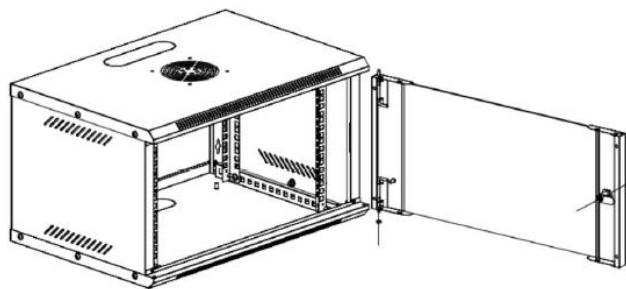

Krok 4

Drzwi należy zamontować przy użyciu zamka oraz języka blokującego. W pierwszej kolejności umieść dolny zaczep drzwi w podkładce (prowadnicy dolnej), a następnie wsuń drzwi w otwory montażowe w górnej i dolnej części konstrukcji.