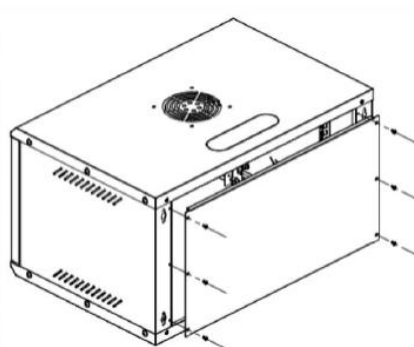

Krok 5

Przymocuj tylny panel za pomocą 6 śrub M4×8 z łbem krzyżakowym.

Uwaga: Montaż tylnego panelu jest wymagany wyłącznie w przypadku szafy wiszącej 12U.