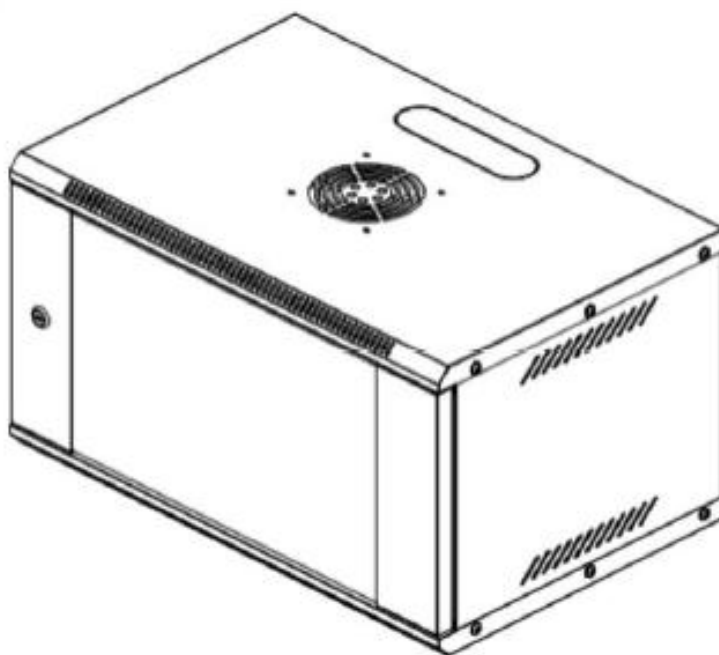

## Szafa RACK wisząca

MTP007790	MTP007795
MTP007791	MTP007796
MTP007792	MTP007797
MTP007793	MTP007798

Prosimy o uważne zapoznanie się z instrukcją przed użyciem i zachować niniejszą instrukcję dla innych użytkowników.

## Lista części

1	Pokrywa górna	1 szt.	
2	Panel dolny	1 szt.	
3	Panel boczny	2 szt.	
4	Szyna montażowa	4 szt.	
5	Drzwi przednie	1 szt.	
6	Panel tylny (12U)	1 szt.	