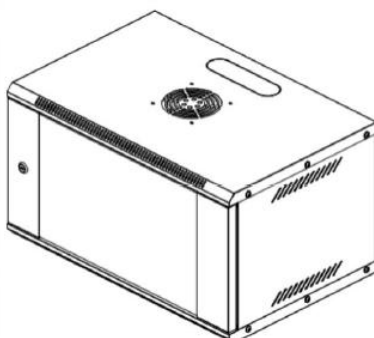

Gotowe

MegaMarket S.A.

Strefowa 15
39-442 Chmielów
Polska

+48 798 532 532
kontakt@megamarket.pl
www.megamarket.pl