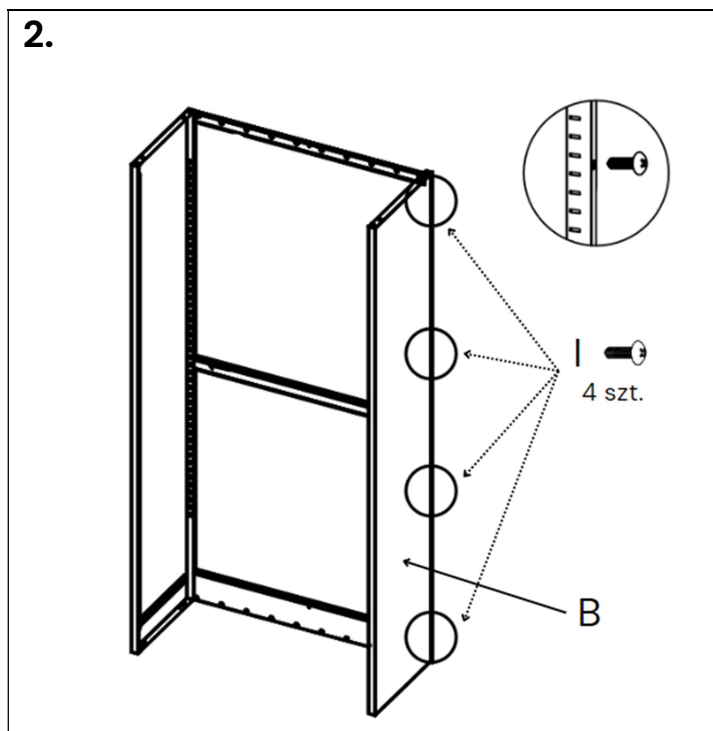

Instrukcja montażu

1.

2.

3.

4.