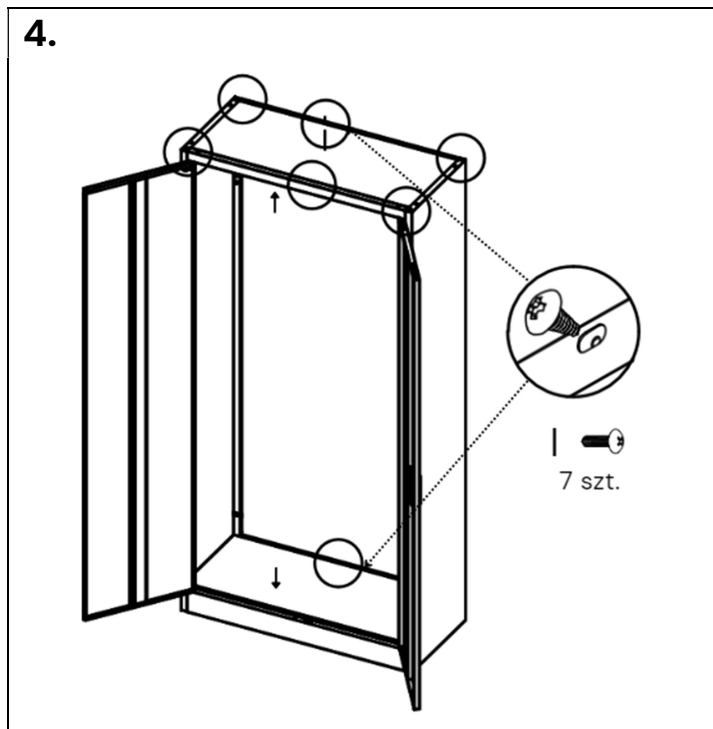

Instrukcja montażu

1.

2.

3.

4.