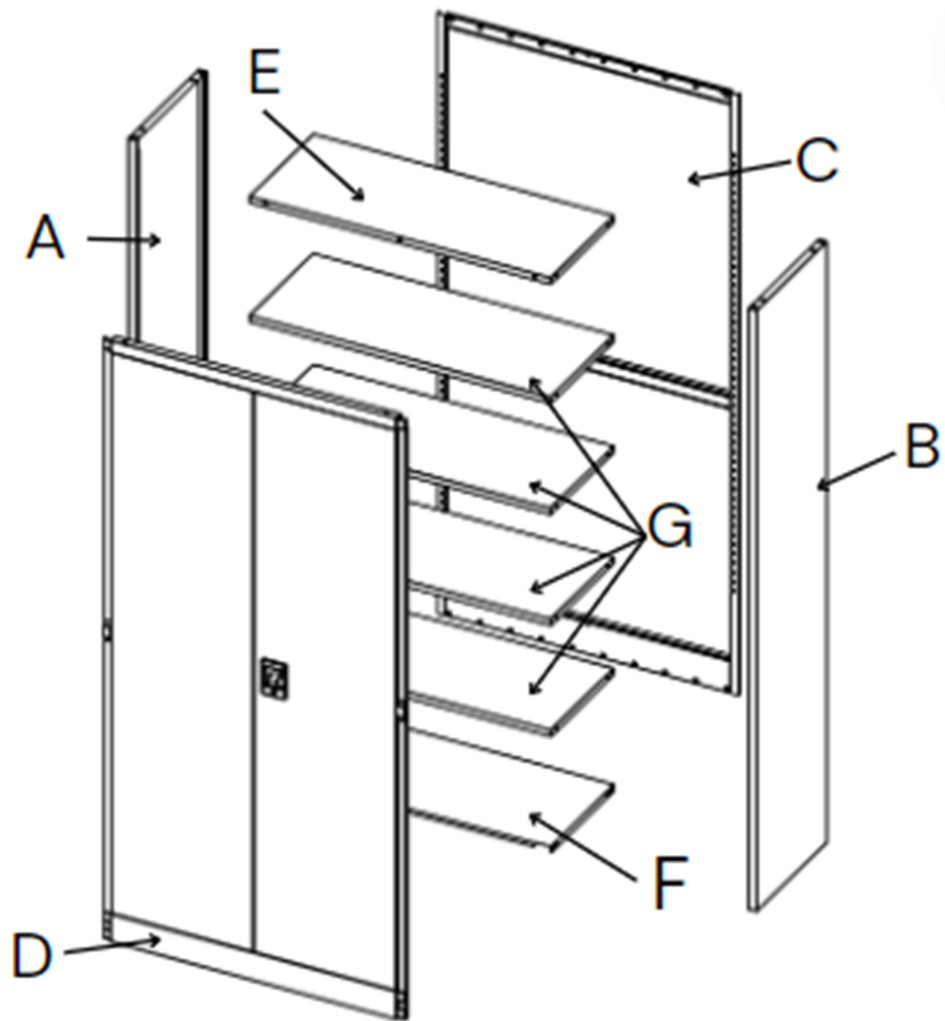

Szafa biurowa metalowa na dokumenty skręcana

MTP004757

MTP004759

Zawartość opakowania

I		M5X10 15 szt.
K		16 szt.

J		16 szt.
L		2 szt.

Instrukcja montażu

1.