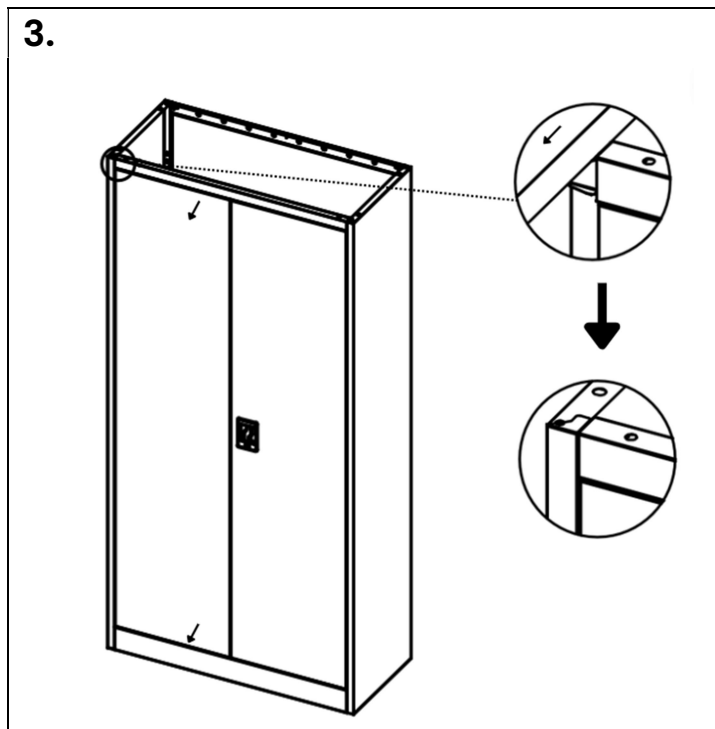

Instrukcja montażu

1.

2.

3.

4.