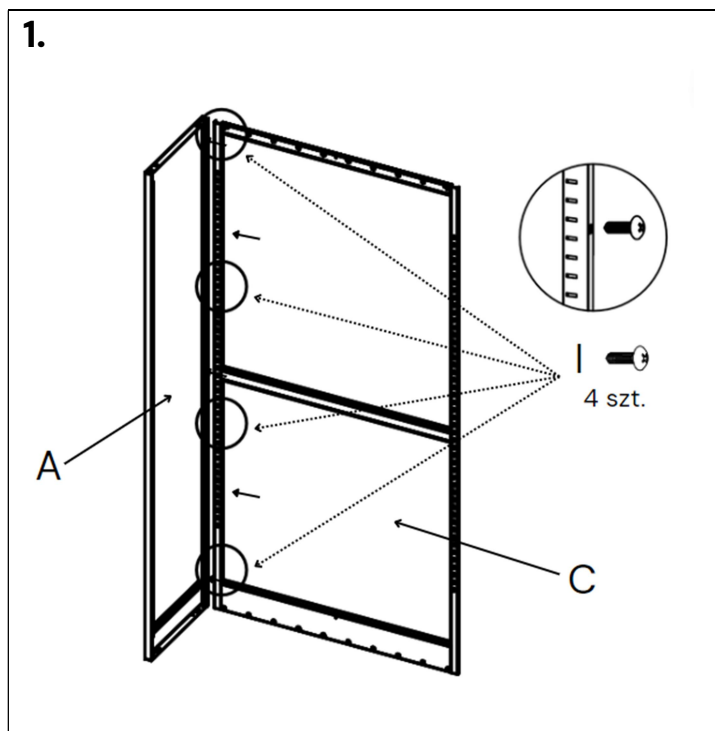

Szafa biurowa metalowa na dokumenty skręcana

MTP004757

MTP004759

Zawartość opakowania

I		M5X10 15 szt.
K		16 szt.

J		16 szt.
L		2 szt.

Instrukcja montażu

1.