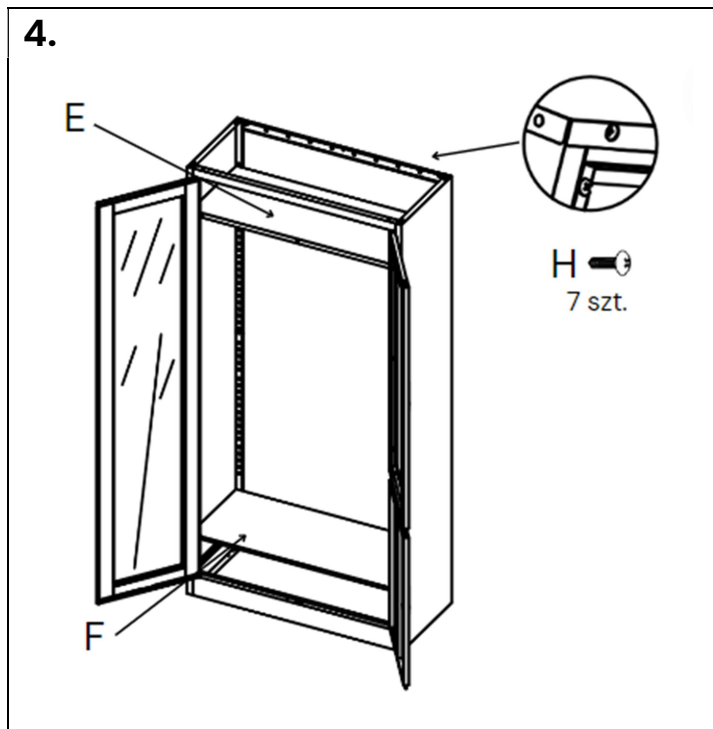

Instrukcja montażu

1.

2.

3.

4.