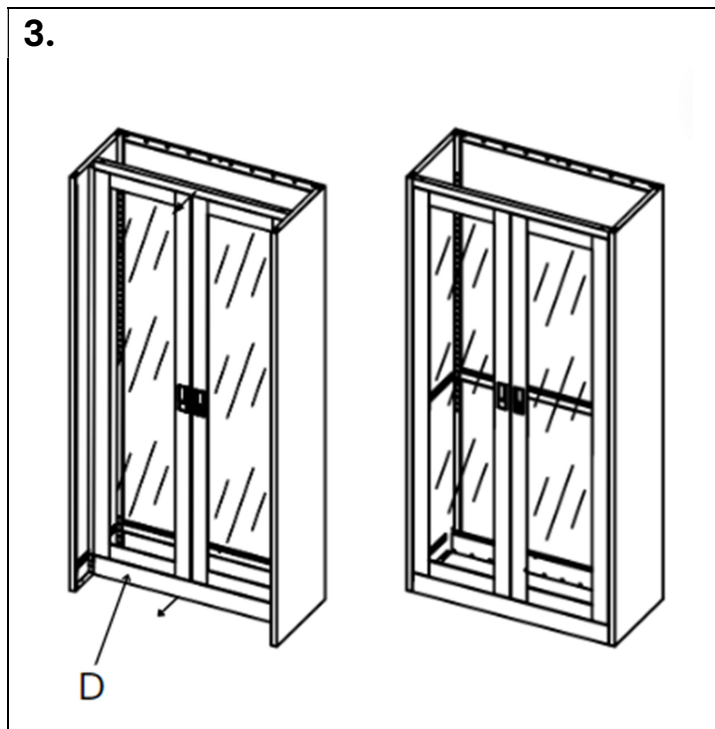

Instrukcja montażu

1.

2.

3.

4.