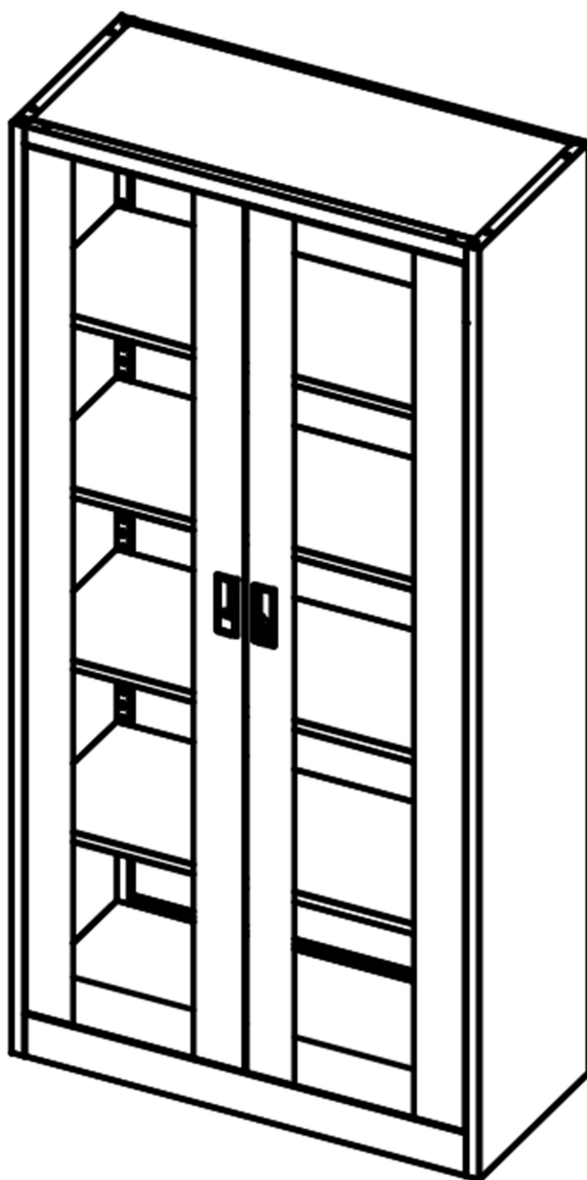

Szafa biurowa metalowa na dokumenty przeszkłone drzwi, skręcana

MTP004756

MTP004758

Zawartość opakowania

H		M5X12 15 szt.
J		16 szt.

I		16 szt.
---	---	---------

Instrukcja montażu

1.