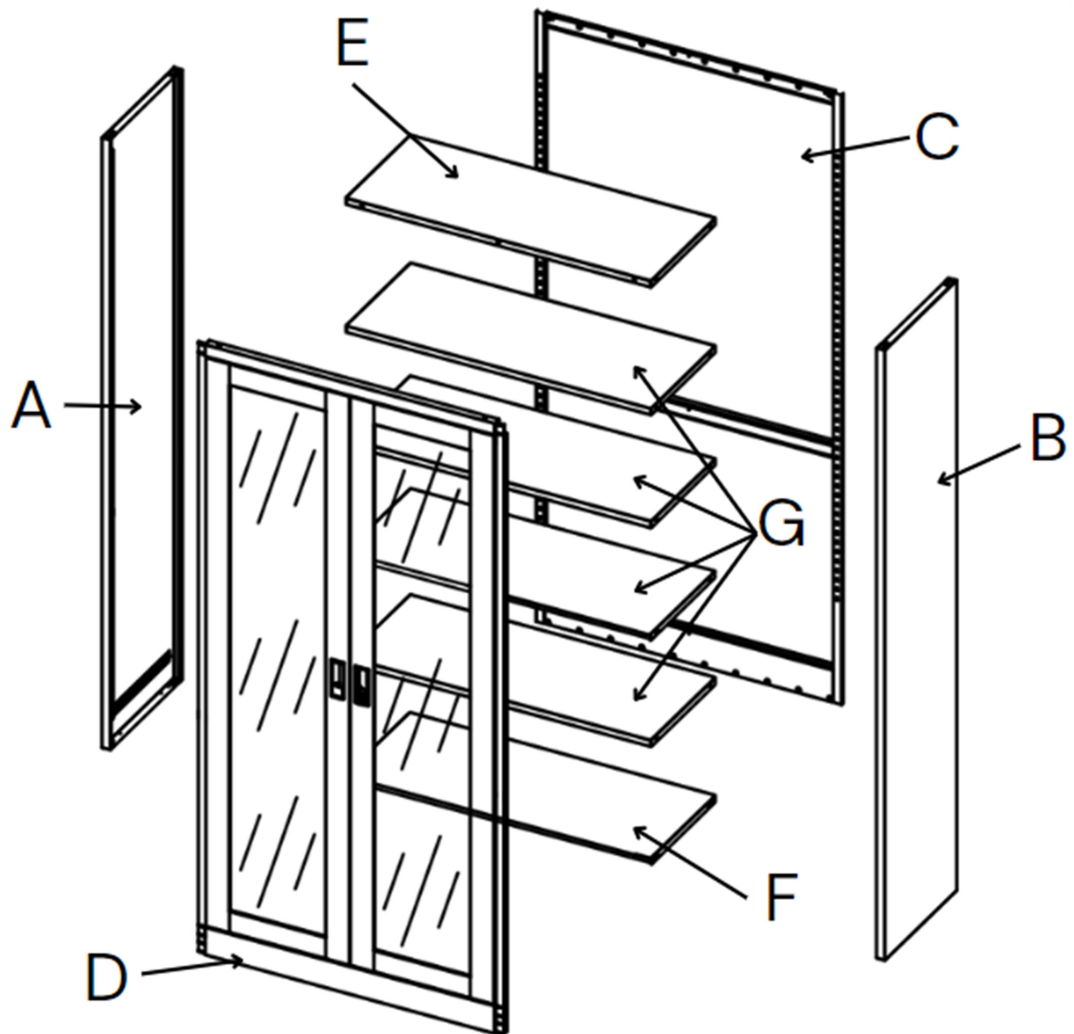

Szafa biurowa metalowa na dokumenty przeszkłone drzwi, skręcana

MTP004756

MTP004758

Zawartość opakowania

H		M5X12 15 szt.
J		16 szt.

I		16 szt.
---	---	---------

Instrukcja montażu

1.