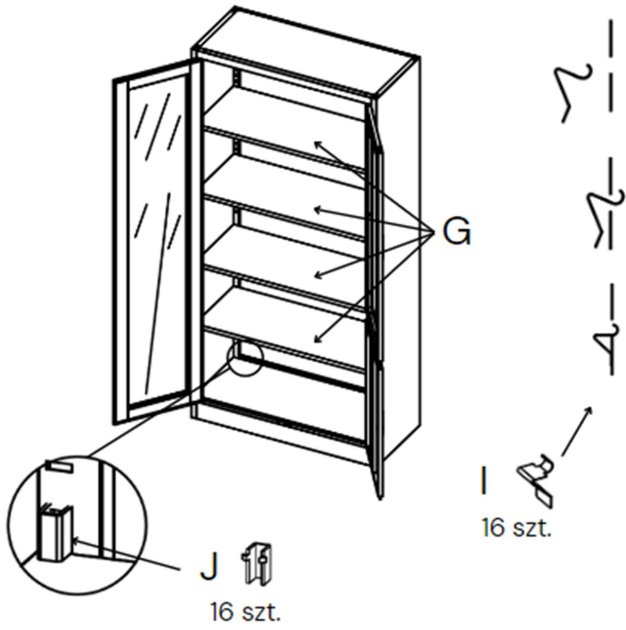

5.

6.

MegaMarket S.A.
Strefowa 15
39-442 Chmielów
Polska

+48 798 532 532
kontakt@megamarket.pl
www.megamarket.pl