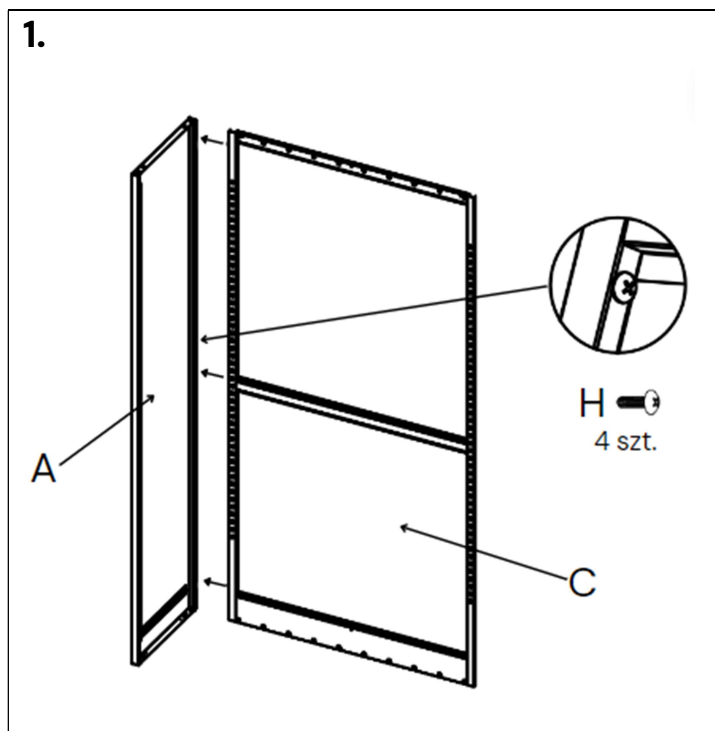

Szafa biurowa metalowa na dokumenty przeszkłone drzwi, skręcana

MTP004756

MTP004758

Zawartość opakowania

H		M5X12 15 szt.
J		16 szt.

I		16 szt.
---	---	---------

Instrukcja montażu

1.