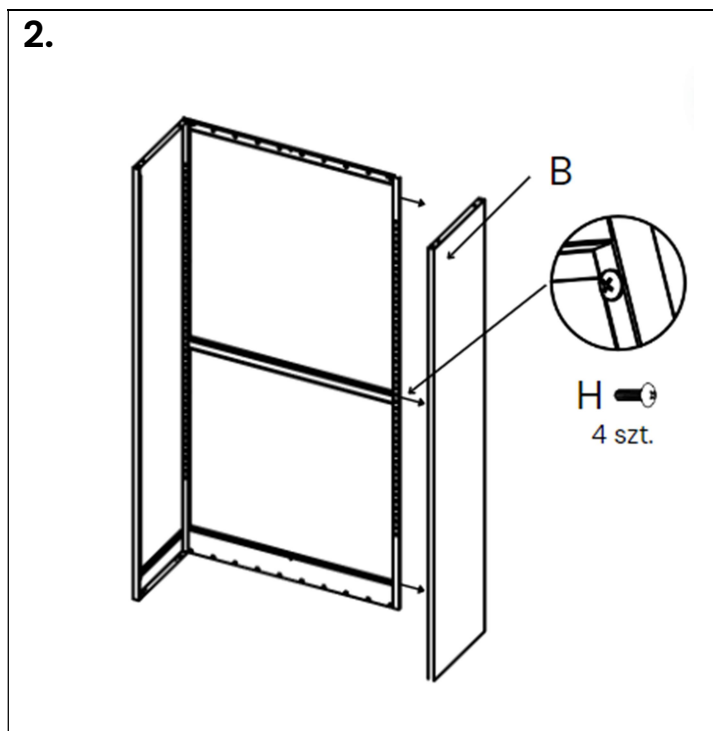

Instrukcja montażu

1.

2.

3.

4.