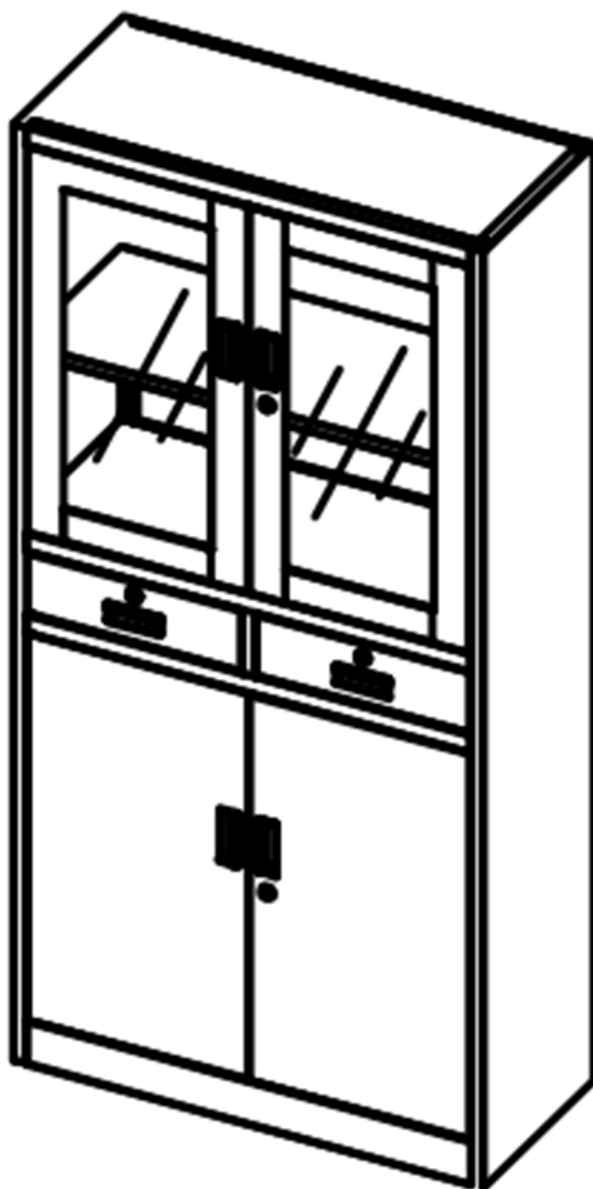

# Szafa biurowa metalowa na dokumenty przeszklona z szufladami, skręcana

MTP004752

MTP004754

## Zawartość opakowania

K		M5X10 28 szt.
M		8 szt.

L		2 kpl.
N		8 szt.