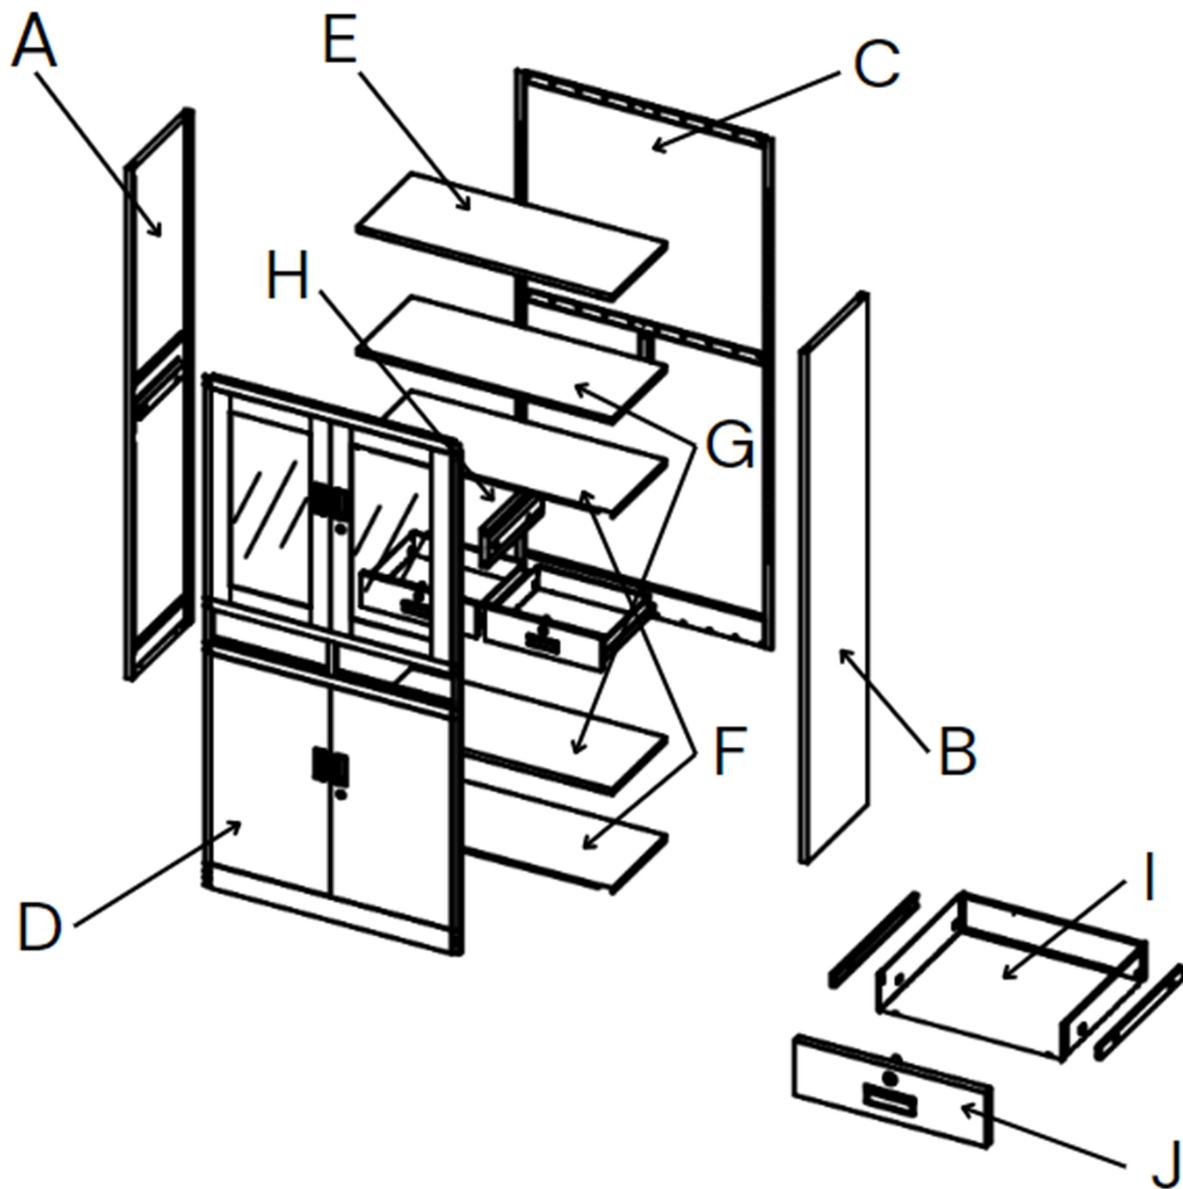

# Szafa biurowa metalowa na dokumenty przeszklona z szufladami, skręcana

MTP004752

MTP004754

## Zawartość opakowania

K		M5X10 28 szt.
M		8 szt.

L		2 kpl.
N		8 szt.