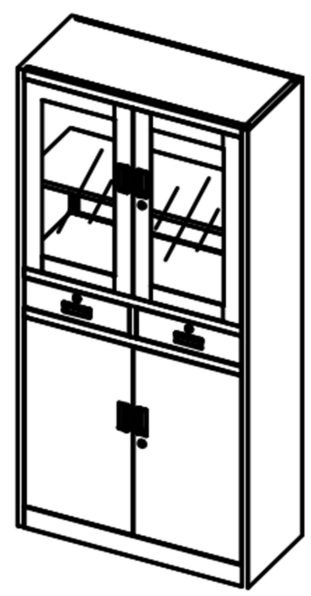

MegaMarket S.A.
Strefowa 15
39-442 Chmielów
Polska

+48 798 532 532
kontakt@megamarket.pl
www.megamarket.pl