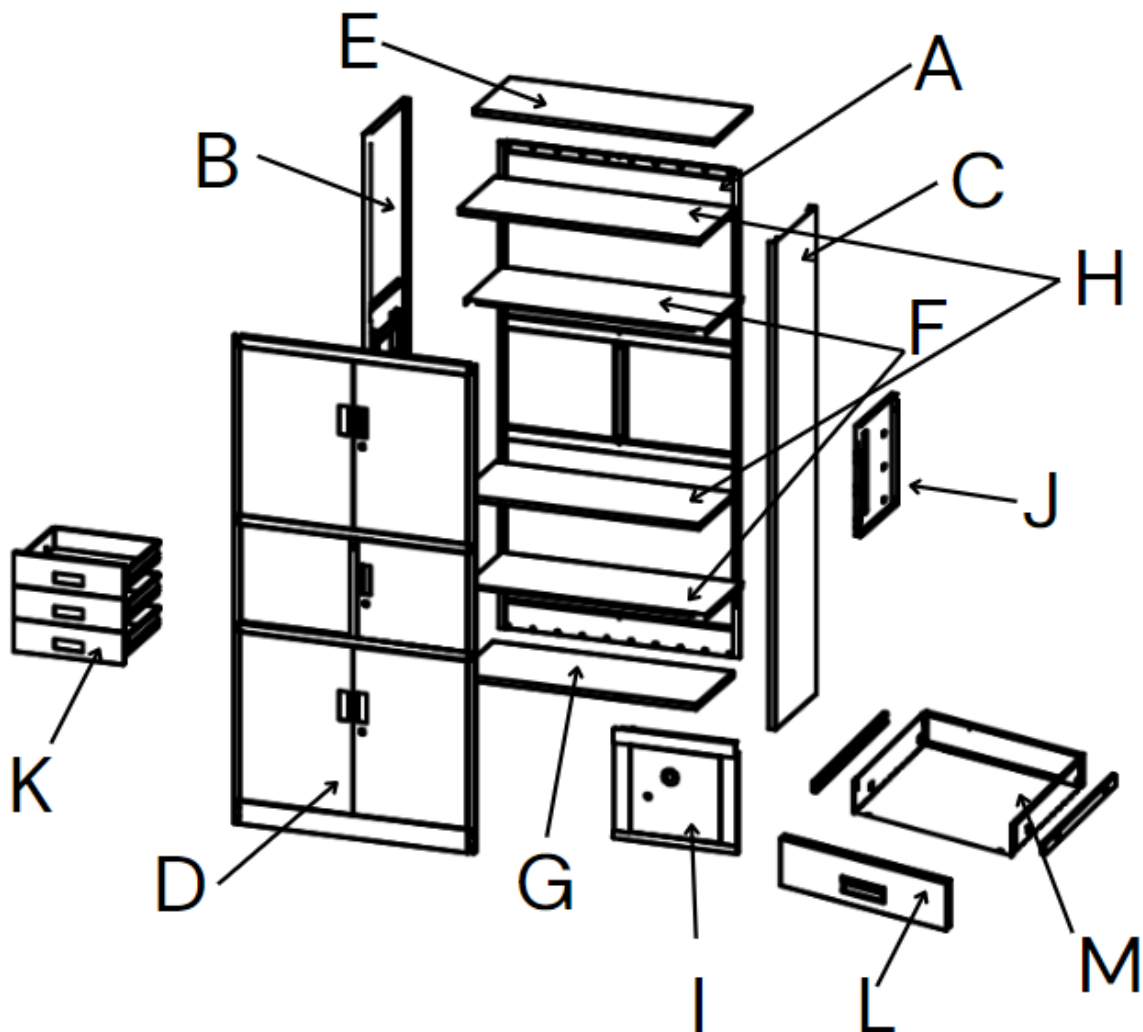

# Szafa biurowa metalowa na akta z sejfem, skręcana

MTP004765
-----------

MTP004767
-----------

# Zawartość opakowania

N		M5X10 38 szt.
P		8 szt.
S		8 szt.

O		3 kpl.
R		1 szt.