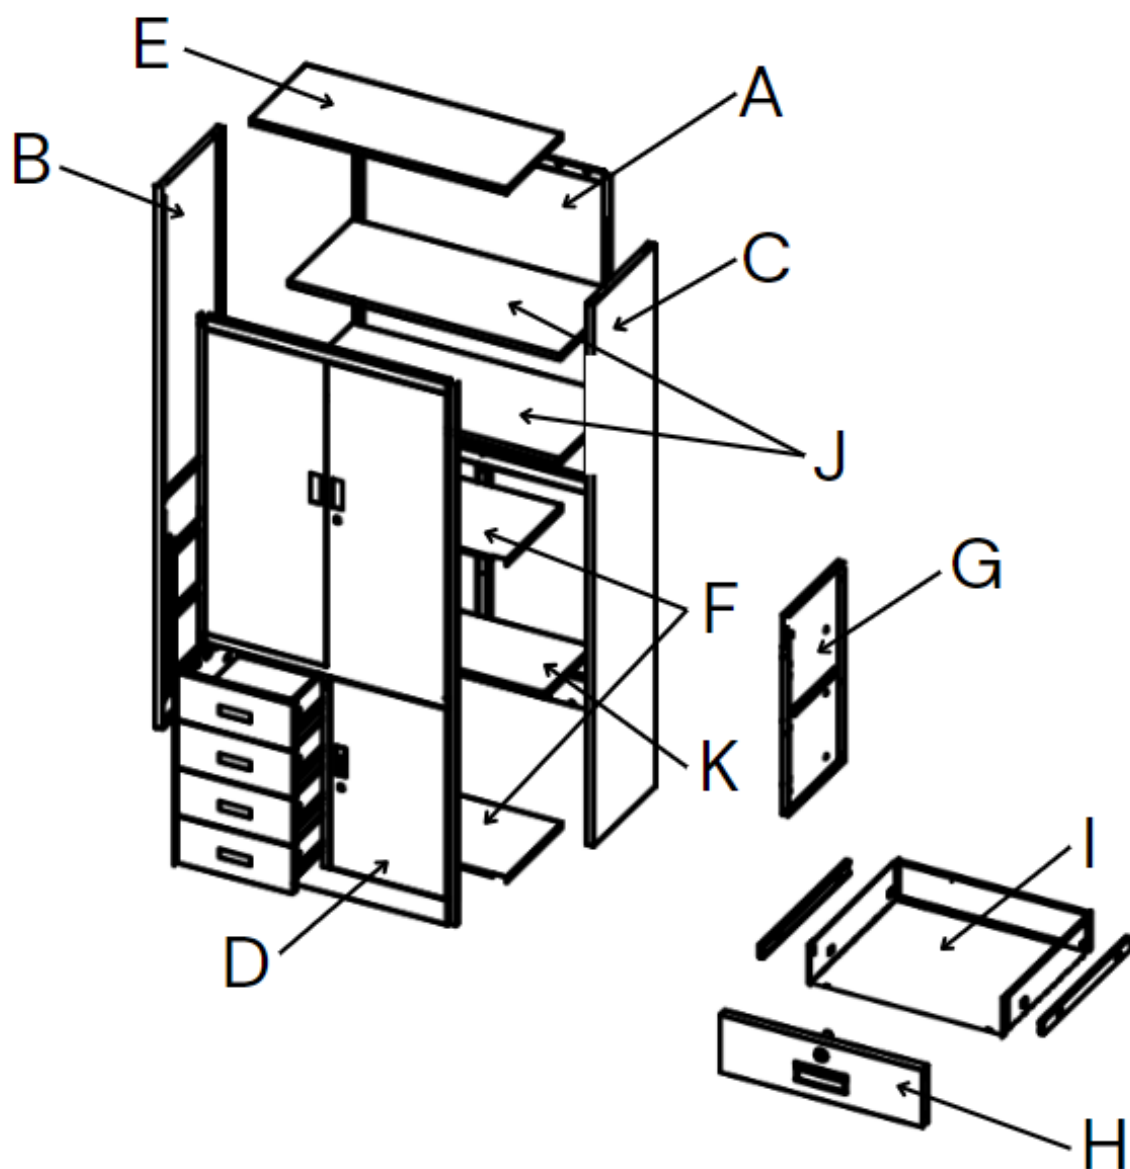

# Szafa biurowa metalowa na akta z szufladami, skręcana

MTP004761
-----------

MTP004763
-----------

# Zawartość opakowania

L		M5X10 38 szt.
N		8 szt.
P		8 szt.

M		4 kpl.
O		1 szt.