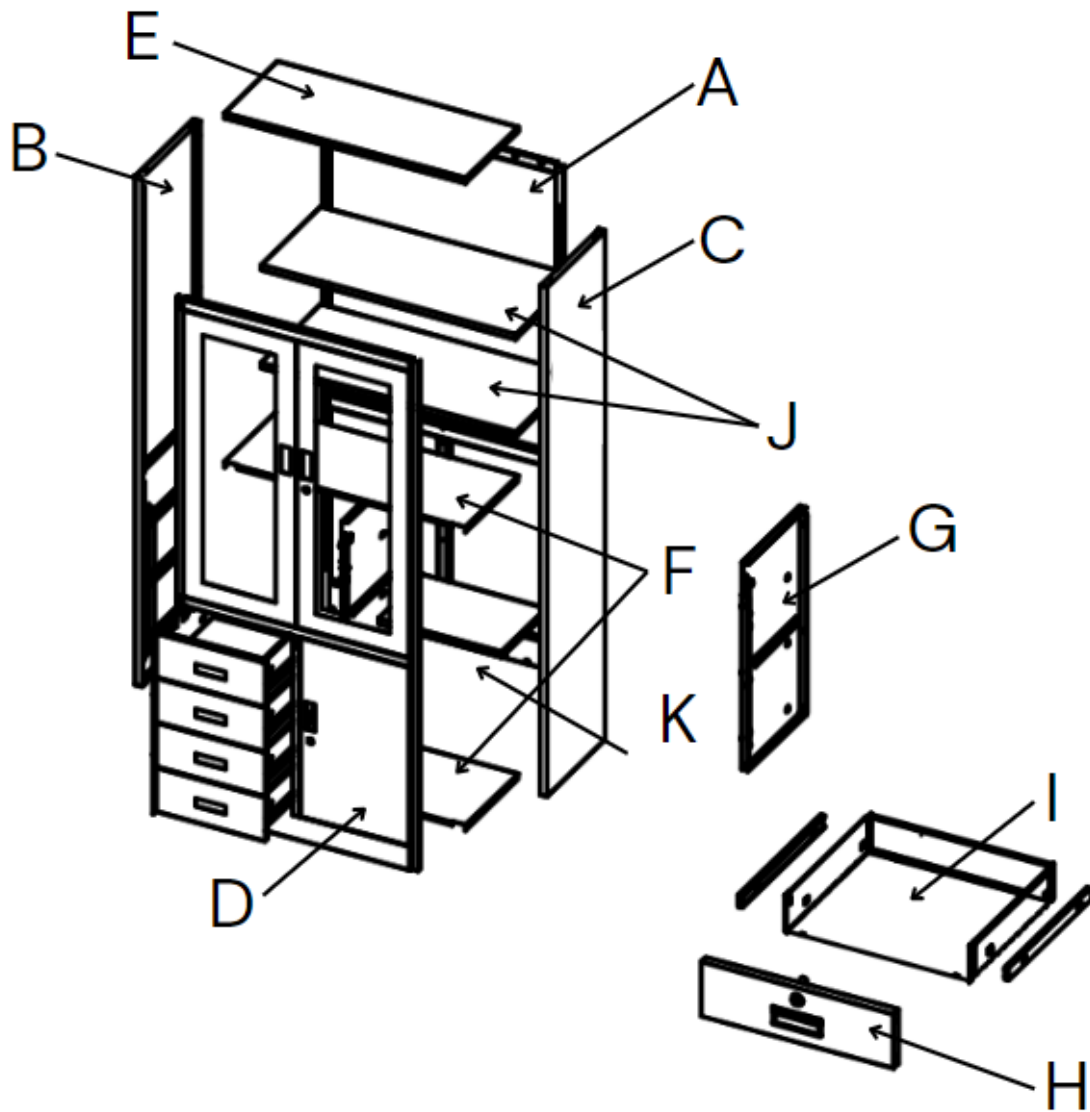

# Szafa biurowa metalowa na akta przeszklona z szufladami, skręcana

MTP004760
MTP004762

# Zawartość opakowania

L		M5X10 38 szt.
N		8 szt.
P		8 szt.

M		4 kpl.
O		1 szt.