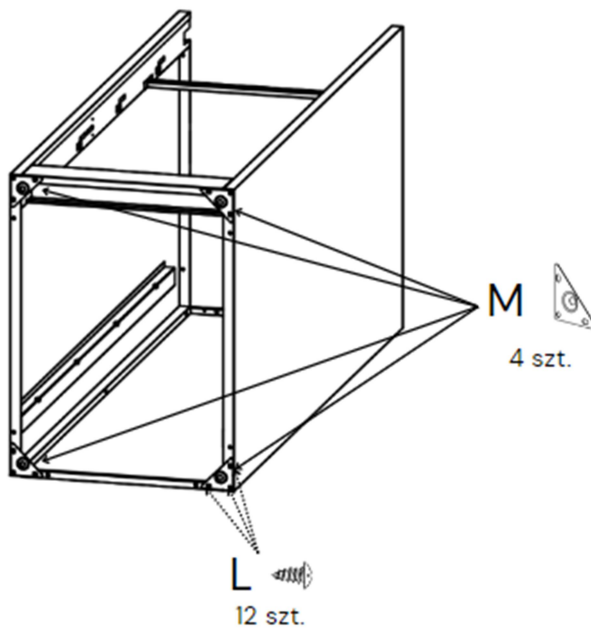

Szafa metalowa kartotekowa 4 szuflady, A4, skręcana

MTP004891

MTP004892

Zawartość opakowania

A		1 szt.
C		1 szt.
E		1 szt.
G		4 szt.
I		4 szt.
K		1 szt.
M		4 szt.
O		2 szt.

B		1 szt.
D		1 szt.
F		4 szt.
H		4 szt.
J	 L R	4 kpl.
L		M5X10 26 szt.
N		1 kpl.
P		M3X8 4 szt.

Instrukcja montażu

1.

2.

3.

4.

5.

6.

7.