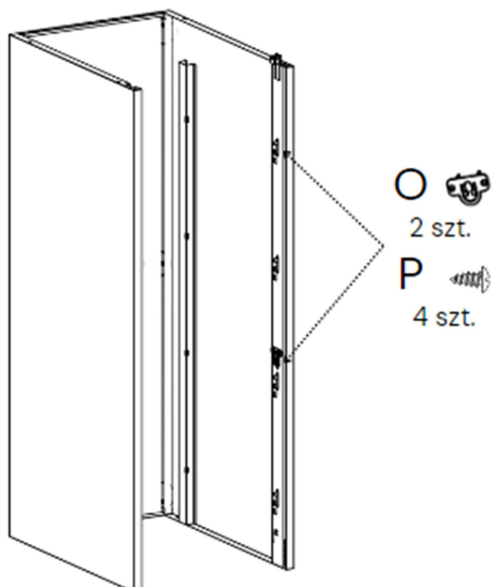

Szafa metalowa kartotekowa 4 szuflady, A4, skręcana

MTP004891

MTP004892

Zawartość opakowania

A		1 szt.
C		1 szt.
E		1 szt.
G		4 szt.
I		4 szt.
K		1 szt.
M		4 szt.
O		2 szt.

B		1 szt.
D		1 szt.
F		4 szt.
H		4 szt.
J	 L R	4 kpl.
L		M5X10 26 szt.
N		1 kpl.
P		M3X8 4 szt.

Instrukcja montażu

1.

2.

3.

4.

5.

6.

7.