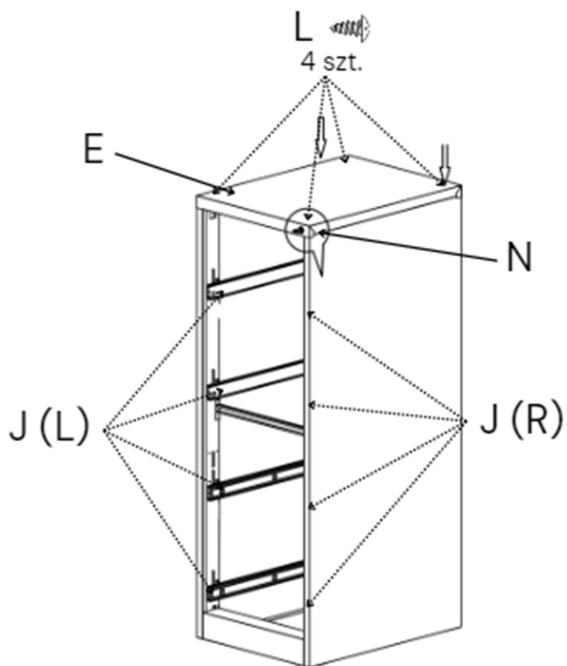

Szafa metalowa kartotekowa 4 szuflady, A4, skręcana

MTP004891

MTP004892

Zawartość opakowania

A		1 szt.
C		1 szt.
E		1 szt.
G		4 szt.
I		4 szt.
K		1 szt.
M		4 szt.
O		2 szt.

B		1 szt.
D		1 szt.
F		4 szt.
H		4 szt.
J	 L R	4 kpl.
L		M5X10 26 szt.
N		1 kpl.
P		M3X8 4 szt.

Instrukcja montażu

1.

2.

3.

4.

5.

6.

7.