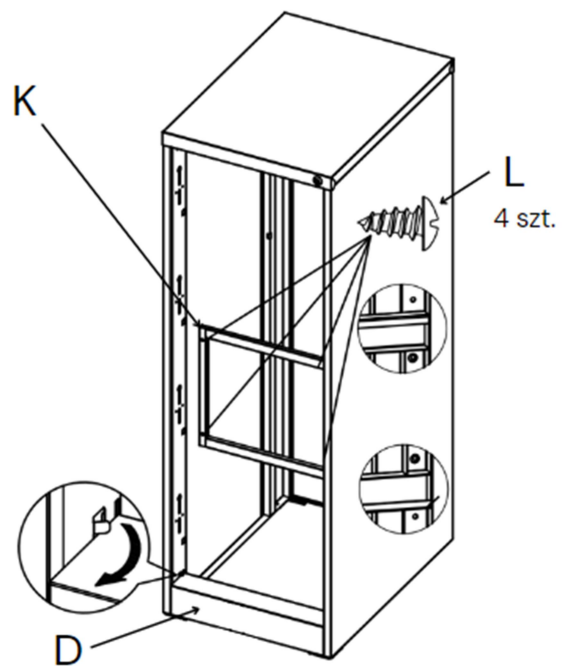

Szafa metalowa kartotekowa 4 szuflady, A4, skręcana

MTP004891

MTP004892

Zawartość opakowania

A		1 szt.
C		1 szt.
E		1 szt.
G		4 szt.
I		4 szt.
K		1 szt.
M		4 szt.
O		2 szt.

B		1 szt.
D		1 szt.
F		4 szt.
H		4 szt.
J	 L R	4 kpl.
L		M5X10 26 szt.
N		1 kpl.
P		M3X8 4 szt.

Instrukcja montażu

1.

2.

3.

4.

5.

6.

7.