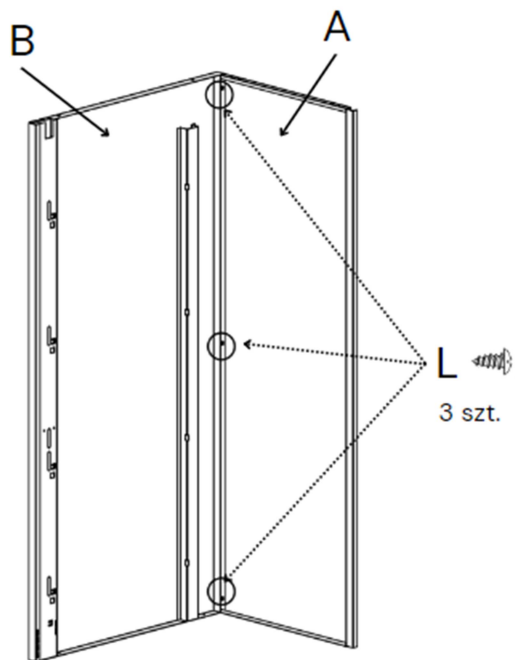

Szafa metalowa kartotekowa 4 szuflady, A4, skręcana

MTP004891

MTP004892

Zawartość opakowania

A		1 szt.
C		1 szt.
E		1 szt.
G		4 szt.
I		4 szt.
K		1 szt.
M		4 szt.
O		2 szt.

B		1 szt.
D		1 szt.
F		4 szt.
H		4 szt.
J	 L R	4 kpl.
L		M5X10 26 szt.
N		1 kpl.
P		M3X8 4 szt.

Instrukcja montażu

1.

2.

3.

4.

5.

6.

7.