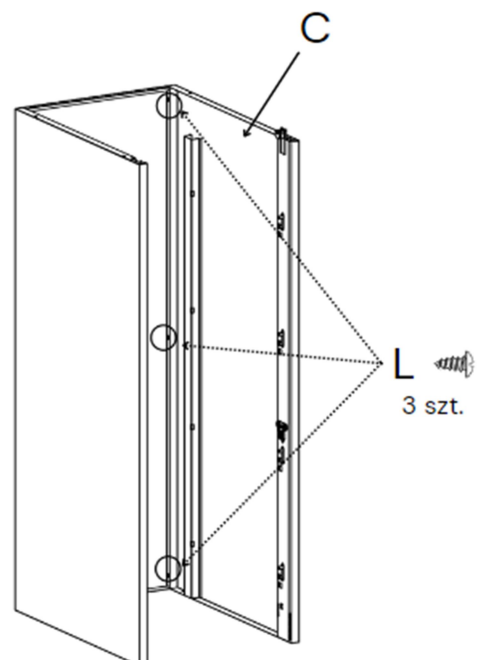

Szafa metalowa kartotekowa 4 szuflady, A4, skręcana

MTP004891

MTP004892

Zawartość opakowania

A		1 szt.
C		1 szt.
E		1 szt.
G		4 szt.
I		4 szt.
K		1 szt.
M		4 szt.
O		2 szt.

B		1 szt.
D		1 szt.
F		4 szt.
H		4 szt.
J	 L R	4 kpl.
L		M5X10 26 szt.
N		1 kpl.
P		M3X8 4 szt.

Instrukcja montażu

1.

2.

3.

4.

5.

6.

7.