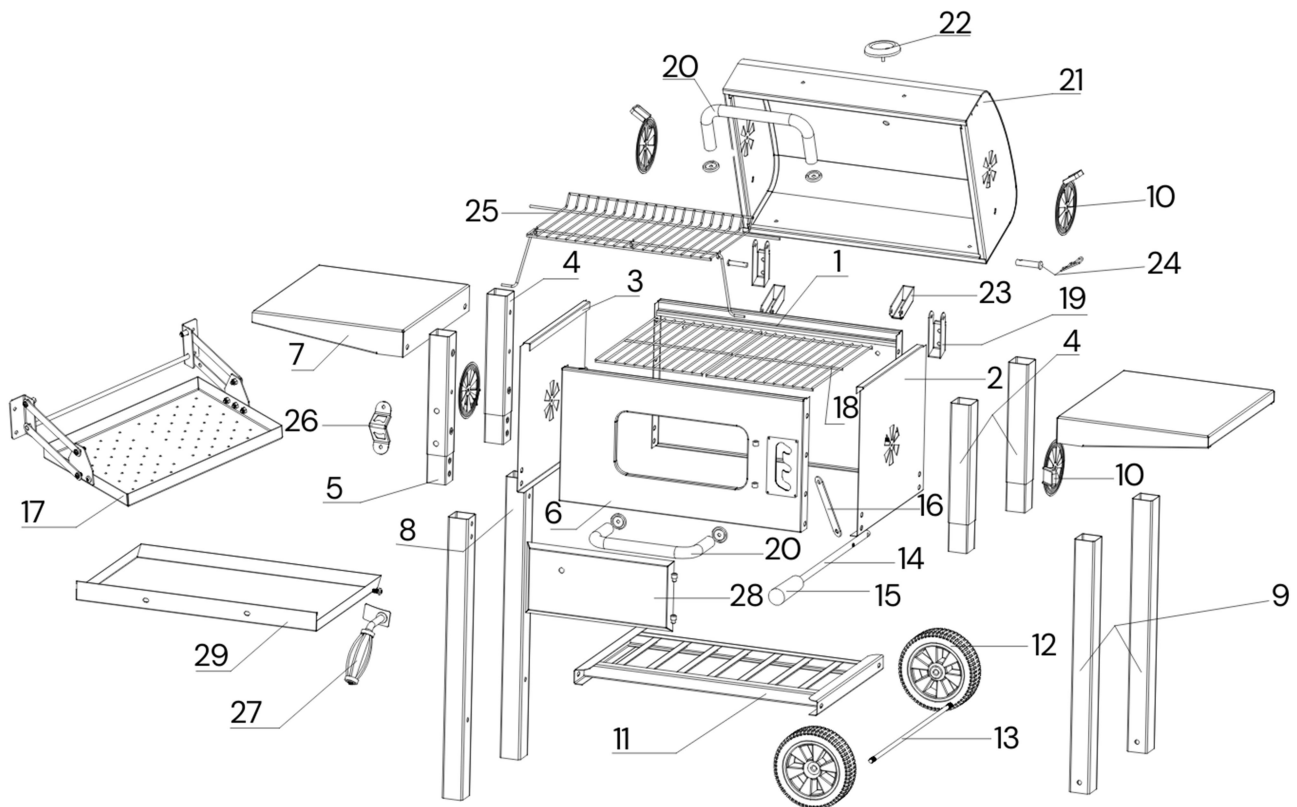

Grill ogrodowy węglowy 2x stolik boczny, ruszt 42 cm x 30 cm

MTP003774

Zawartość opakowania

A		M6X12	28 szt.	E		M6X45	4 szt.
B	  	M5X10	4 szt.	F		M5X15	6 szt.
C	 	M8	2 szt.	G	  	M6X35	4 szt.
D	 	M6X18	1 szt.	H	 	M6X15	1 szt.

1		1 szt.
2		1 szt.
3		1 szt.
4		3 szt.
5		1 szt.
6		1 szt.
7		2 szt.
8		2 szt.
9		2 szt.
10		4 szt.

11		1 szt.
12		2 szt.
13		1 szt.
14		1 szt.
15		1 szt.
16		1 szt.
17		1 szt.
18		2 szt.
19		2 szt.
20		2 szt.

21		1 szt.
22		1 szt.
23		2 szt.
24		3 szt.
25		1 szt.
26		1 szt.
27		1 szt.
28		1 szt.
29		1 szt.

Instrukcja montażu

1.

A  M6X12 x 8 szt.

2.

A  M6X12 x 12 szt.

B    M5X10 x 2 szt.

3.