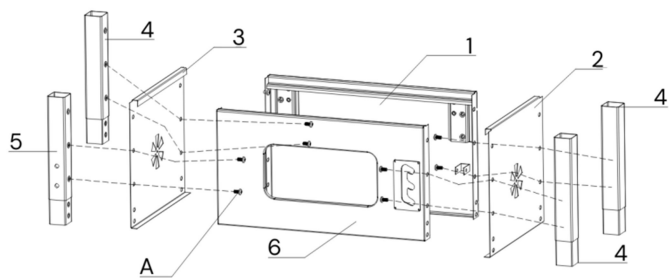

Grill ogrodowy węglowy 2x stolik boczny, ruszt 42 cm x 30 cm

MTP003774

Zawartość opakowania

A		M6X12	28 szt.	E		M6X45	4 szt.
B	  	M5X10	4 szt.	F		M5X15	6 szt.
C	 	M8	2 szt.	G	  	M6X35	4 szt.
D	 	M6X18	1 szt.	H	 	M6X15	1 szt.

21		1 szt.
22		1 szt.
23		2 szt.
24		3 szt.
25		1 szt.
26		1 szt.
27		1 szt.
28		1 szt.
29		1 szt.

Instrukcja montażu

1.

A  M6X12 x 8 szt.

2.

A  M6X12 x 12 szt.

B    M5X10 x 2 szt.

3.