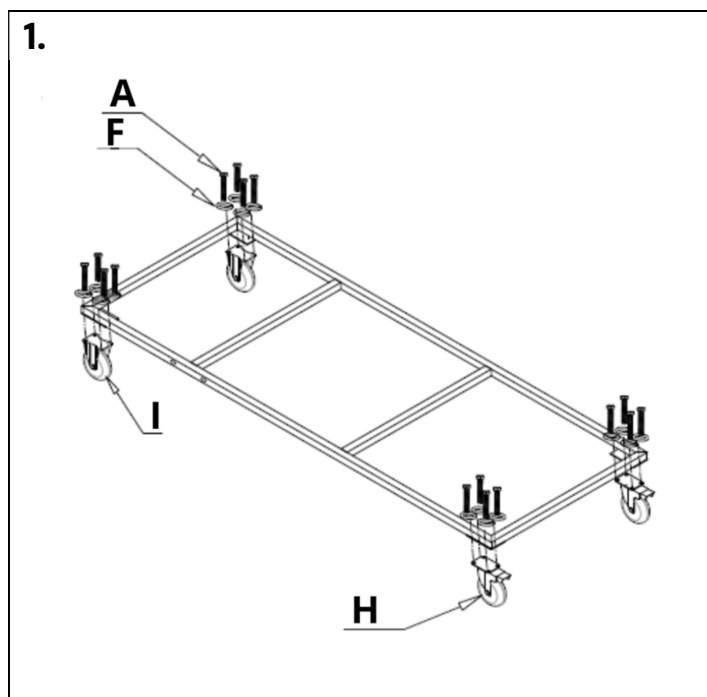

Zawartość opakowania

A		M8x16	16 szt.
B		M10x14	4 szt.
C		M10x45	20 szt.
D		M10x55	6 szt.
E		M12x45	8 szt.

F		16 szt.	
G		M10	30 szt.
H		2 szt.	
I		2 szt.	

Instrukcja montażu