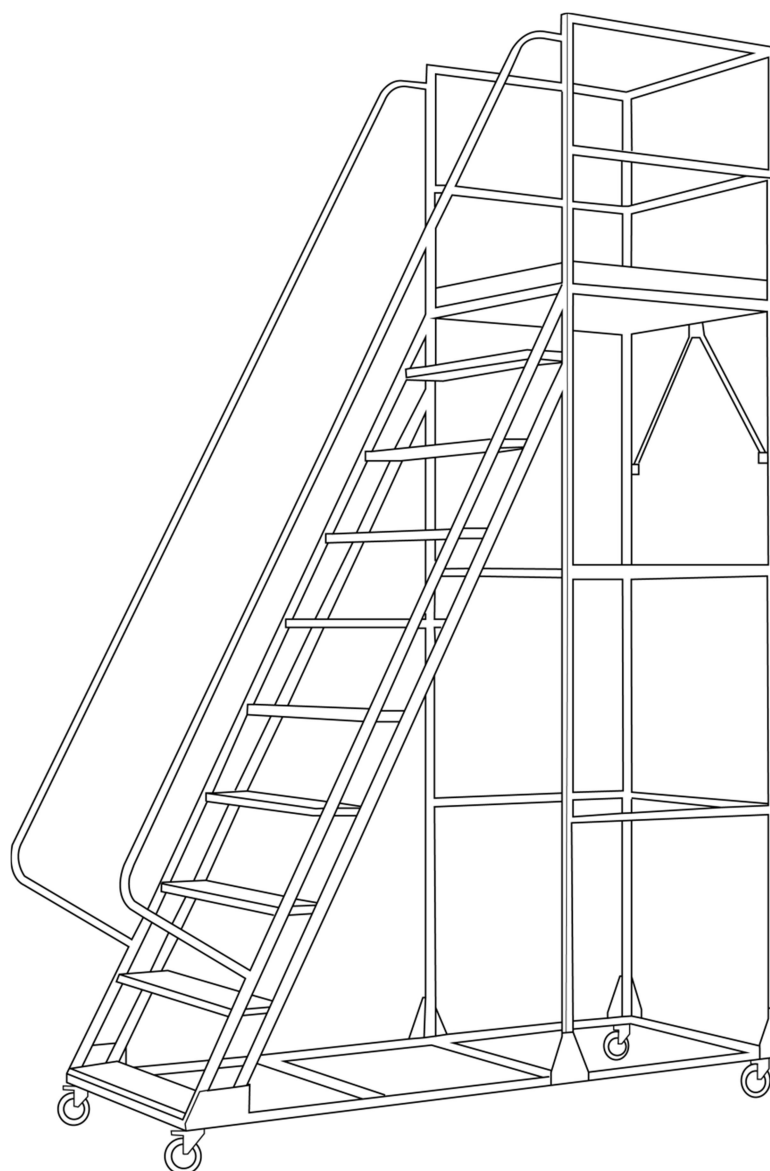

Drabina magazynowa przejezdna STANDARD

MTP004356
MTP004357

Zawartość opakowania

A		M8x16	16 szt.
B		M10x14	4 szt.
C		M10x45	20 szt.
D		M10x55	6 szt.
E		M12x45	8 szt.

F		16 szt.	
G		M10	30 szt.
H		2 szt.	
I		2 szt.	