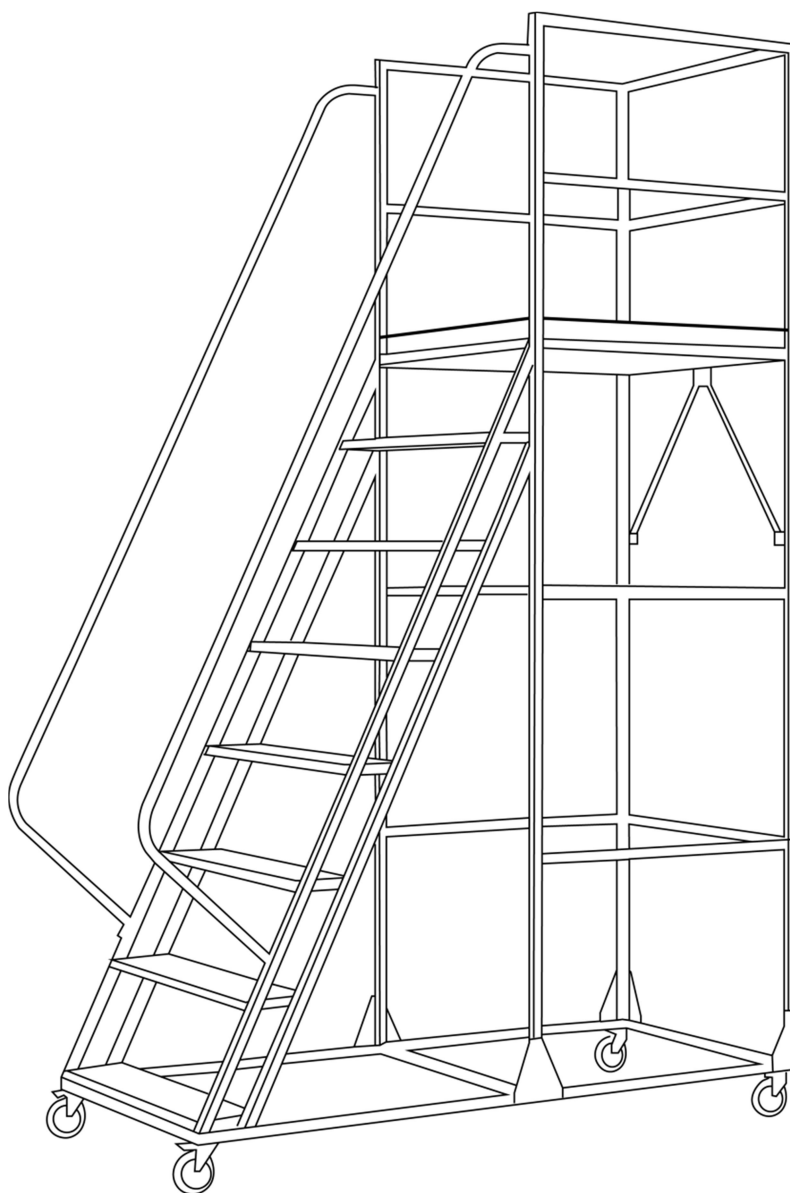

# Drabina magazynowa przejezdna STANDARD

MTPO04355

## Zawartość opakowania

A		M8x16	16 szt.
B		M10x14	4 szt.
C		M10x45	16 szt.
D		M10x55	6 szt.
E		M12x45	8 szt.

F		16 szt.	
G		M10	26 szt.
H		2 szt.	
I		2 szt.	