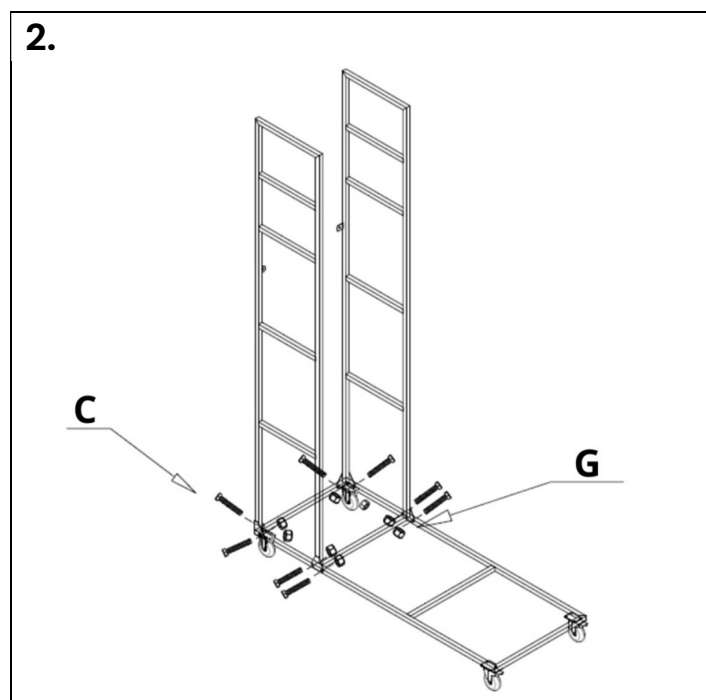

Zawartość opakowania

A		M8x16	16 szt.
B		M10x14	4 szt.
C		M10x45	16 szt.
D		M10x55	6 szt.
E		M12x45	8 szt.

F		16 szt.	
G		M10	26 szt.
H		2 szt.	
I		2 szt.	

Instrukcja montażu