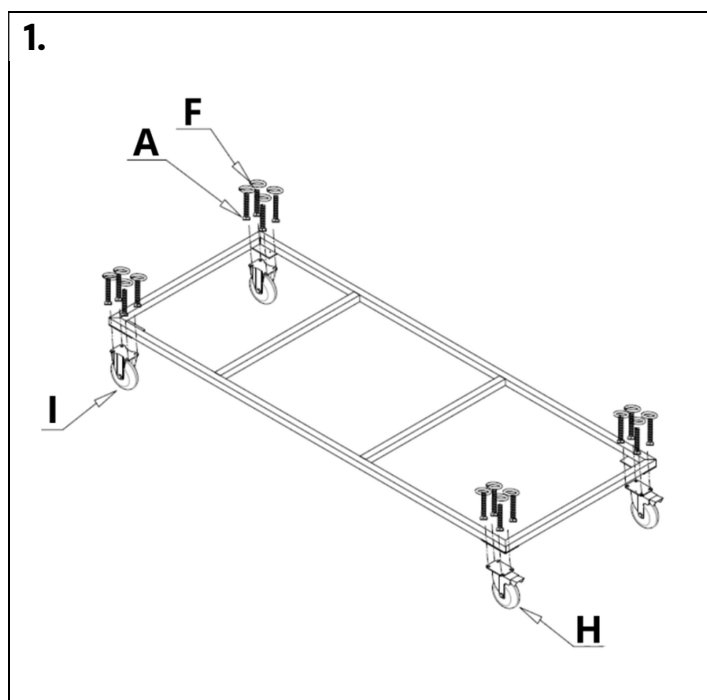

Zawartość opakowania

A		M8x16	16 szt.
B		M10x14	4 szt.
C		M10x45	16 szt.
D		M10x55	6 szt.
E		M12x45	8 szt.

F		16 szt.	
G		M10	26 szt.
H		2 szt.	
I		2 szt.	

Instrukcja montażu