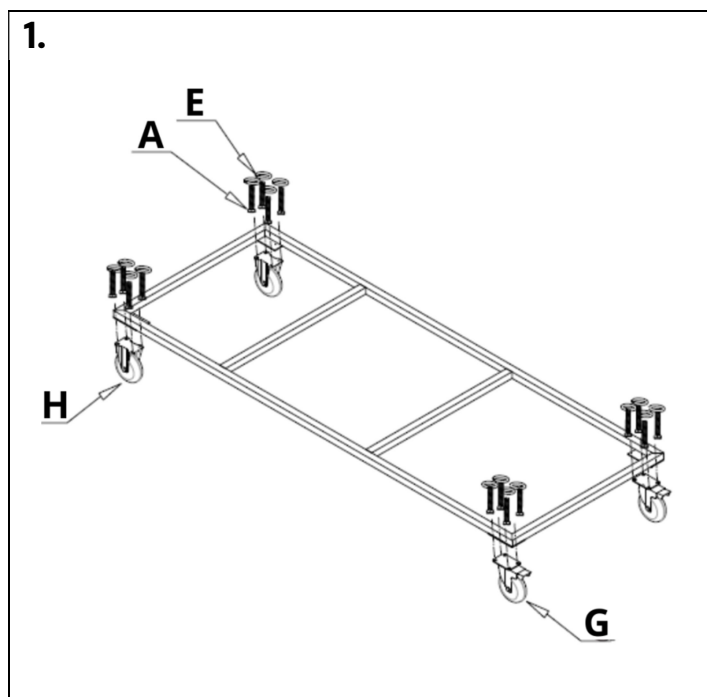

Drabina magazynowa przejezdna STANDARD

MTPO04354

Zawartość opakowania

A		M8x16	16 szt.
B		M10x45	16 szt.
C		M10x55	4 szt.
D		M12x45	8 szt.

E		16 szt.	
F		M10	20 szt.
G		2 szt.	
H		2 szt.	

Instrukcja montażu