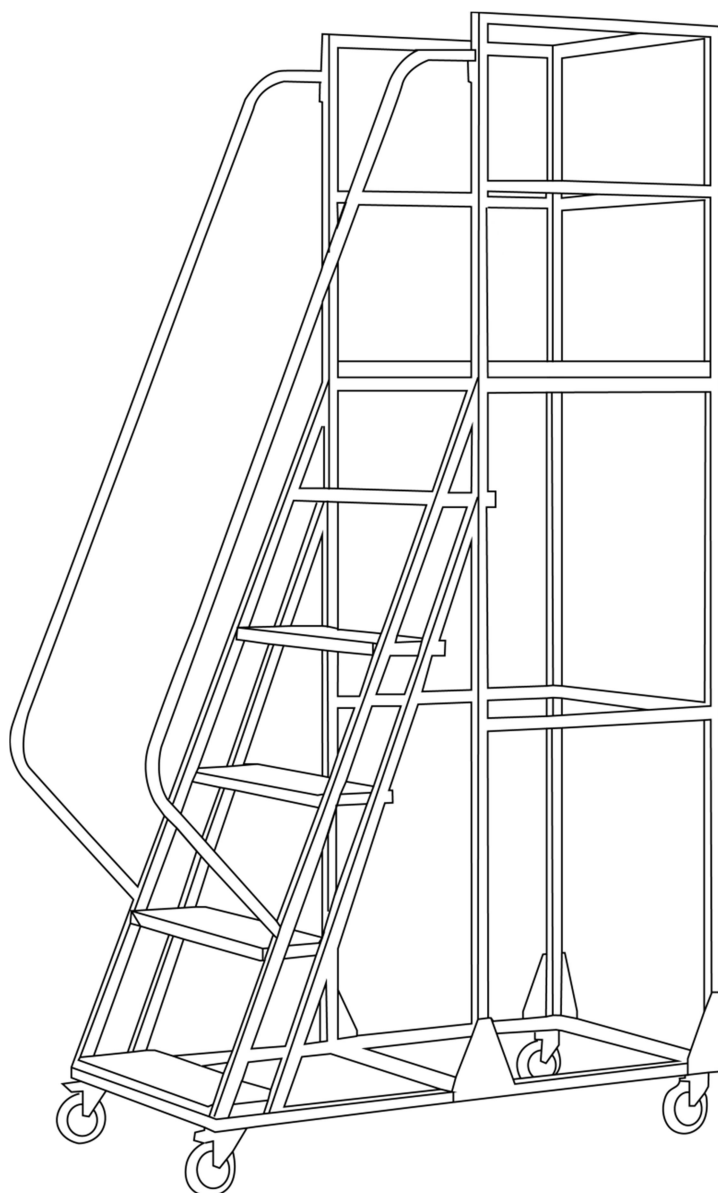

Drabina magazynowa przejezdna STANDARD

MTPO04354

Zawartość opakowania

A		M8x16	16 szt.
B		M10x45	16 szt.
C		M10x55	4 szt.
D		M12x45	8 szt.

E		16 szt.	
F		M10	20 szt.
G		2 szt.	
H		2 szt.	

Instrukcja montażu