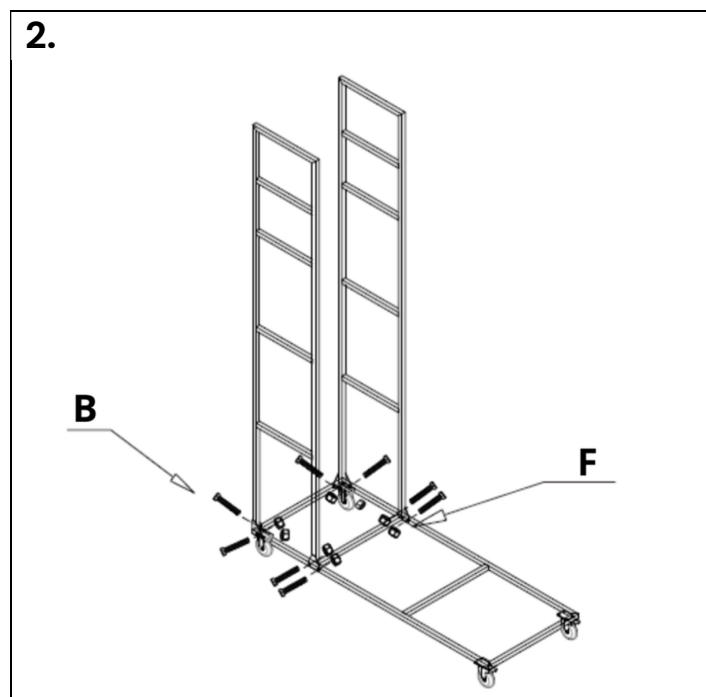

Drabina magazynowa przejezdna STANDARD

MTPO04354

Zawartość opakowania

A		M8x16	16 szt.
B		M10x45	16 szt.
C		M10x55	4 szt.
D		M12x45	8 szt.

E		16 szt.	
F		M10	20 szt.
G		2 szt.	
H		2 szt.	

Instrukcja montażu