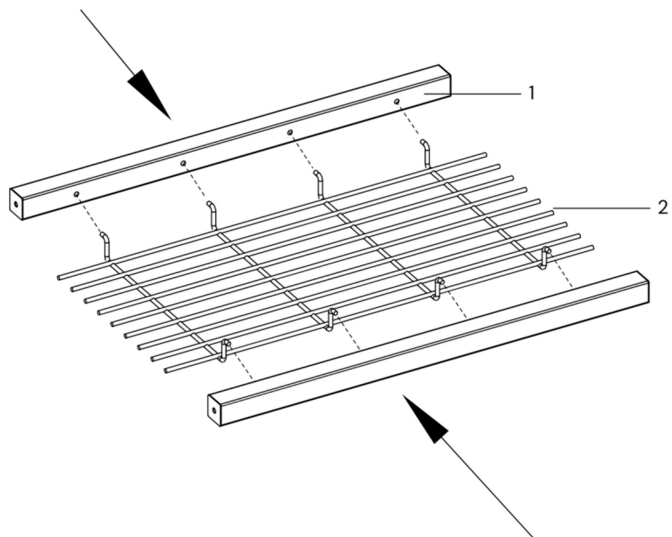

Grill ogrodowy węglowy beczkowy, ruszt 70 cm x 35 cm

MTP003772

Zawartość opakowania

1		2 szt.	11		1 szt.	21		1 szt.
2		1 szt.	12		1 szt.	22		1 szt.
3		1 szt.	13		1 szt.	23		2 szt.
4		1 szt.	14		3 szt.	24		1 szt.
5		1 szt.	15		3 szt.	25		2 szt.
6		2 szt.	16		2 szt.	26		1 szt.
7		1 szt.	17		2 szt.	27		1 szt.
8		2 szt.	18		1 szt.	28		2 szt.
9		1 szt.	19		4 szt.			
10		1 szt.	20		1 szt.			

A		M6X50	4 szt.
B		M8	2 szt.
C		M6X12	14 szt.
D		M6	17 szt.
E		M6	2 szt.
F		M5X20	12 szt.

G		M5	24 szt.
H		M6X20	4 szt.
I		M5X40	2 szt.
J		M5X12	8 szt.
K		M6X12	2 szt.

Instrukcja montażu

1.

2.

3.

4.

5.