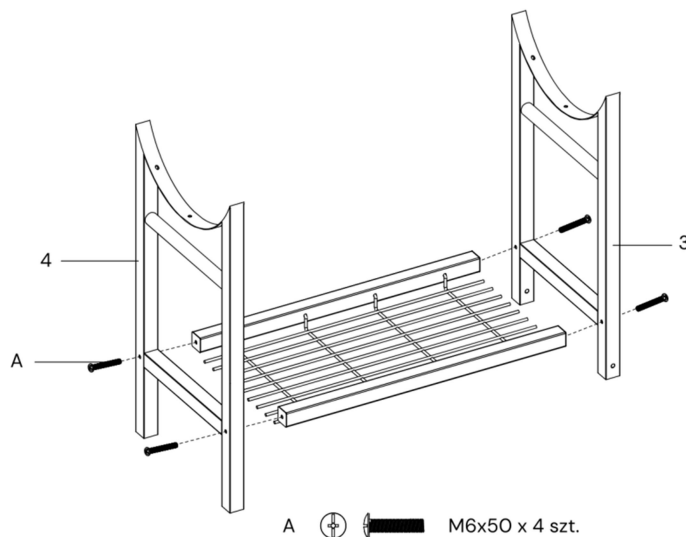

Grill ogrodowy węglowy beczkowy, ruszt 70 cm x 35 cm

MTP003772

Zawartość opakowania

1		2 szt.	11		1 szt.	21		1 szt.
2		1 szt.	12		1 szt.	22		1 szt.
3		1 szt.	13		1 szt.	23		2 szt.
4		1 szt.	14		3 szt.	24		1 szt.
5		1 szt.	15		3 szt.	25		2 szt.
6		2 szt.	16		2 szt.	26		1 szt.
7		1 szt.	17		2 szt.	27		1 szt.
8		2 szt.	18		1 szt.	28		2 szt.
9		1 szt.	19		4 szt.			
10		1 szt.	20		1 szt.			

A		M6X50	4 szt.
B		M8	2 szt.
C		M6X12	14 szt.
D		M6	17 szt.
E		M6	2 szt.
F		M5X20	12 szt.

G		M5	24 szt.
H		M6X20	4 szt.
I		M5X40	2 szt.
J		M5X12	8 szt.
K		M6X12	2 szt.

Instrukcja montażu

1.

2.

3.

4.

5.

- C ⊕ ■ M6X12 x 4 szt.
- D ⊙ | M6 x 7 szt.
- E ⊙ | M6 x 2 szt.

6.

- C ⊕ ■ M6X12 x 4 szt.
- D ⊙ | M6 x 4 szt.
- F ⊕ ■ M5X20 x 12 szt.
- G ⊙ | M5 x 12 szt.

7.

- J ⊕ ■ M5X12 x 2 szt.
- G ⊙ | M5 x 2 szt.
- H ⊕ ■ M6X20 x 2 szt.