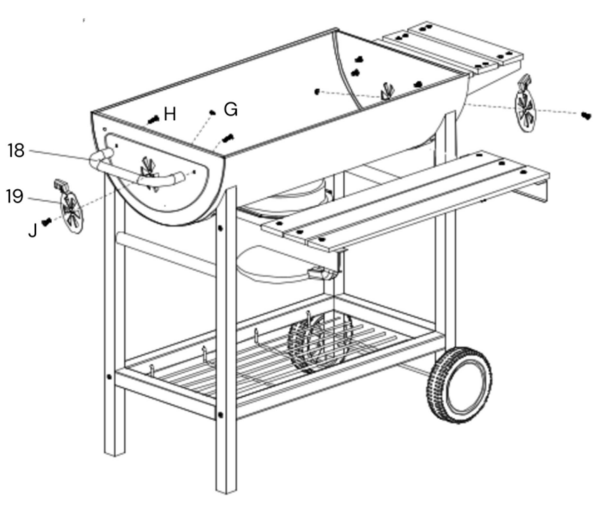

- J ⊕ ■ M5X12 x 2 szt.
- G ⊙ | M5 x 2 szt.
- H ⊕ ■ M6X20 x 2 szt.

8.