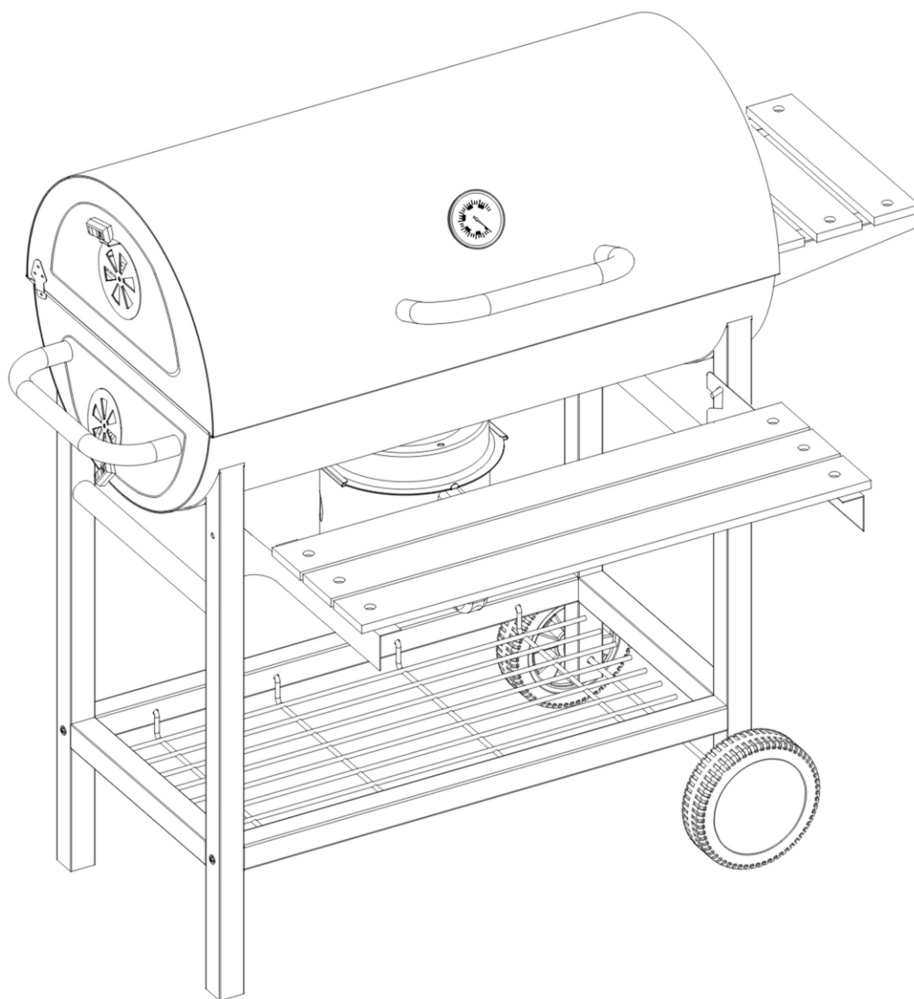

Grill ogrodowy węglowy beczkowy, ruszt 70 cm x 35 cm

MTP003772

Zawartość opakowania

1		2 szt.	11		1 szt.	21		1 szt.
2		1 szt.	12		1 szt.	22		1 szt.
3		1 szt.	13		1 szt.	23		2 szt.
4		1 szt.	14		3 szt.	24		1 szt.
5		1 szt.	15		3 szt.	25		2 szt.
6		2 szt.	16		2 szt.	26		1 szt.
7		1 szt.	17		2 szt.	27		1 szt.
8		2 szt.	18		1 szt.	28		2 szt.
9		1 szt.	19		4 szt.			
10		1 szt.	20		1 szt.			