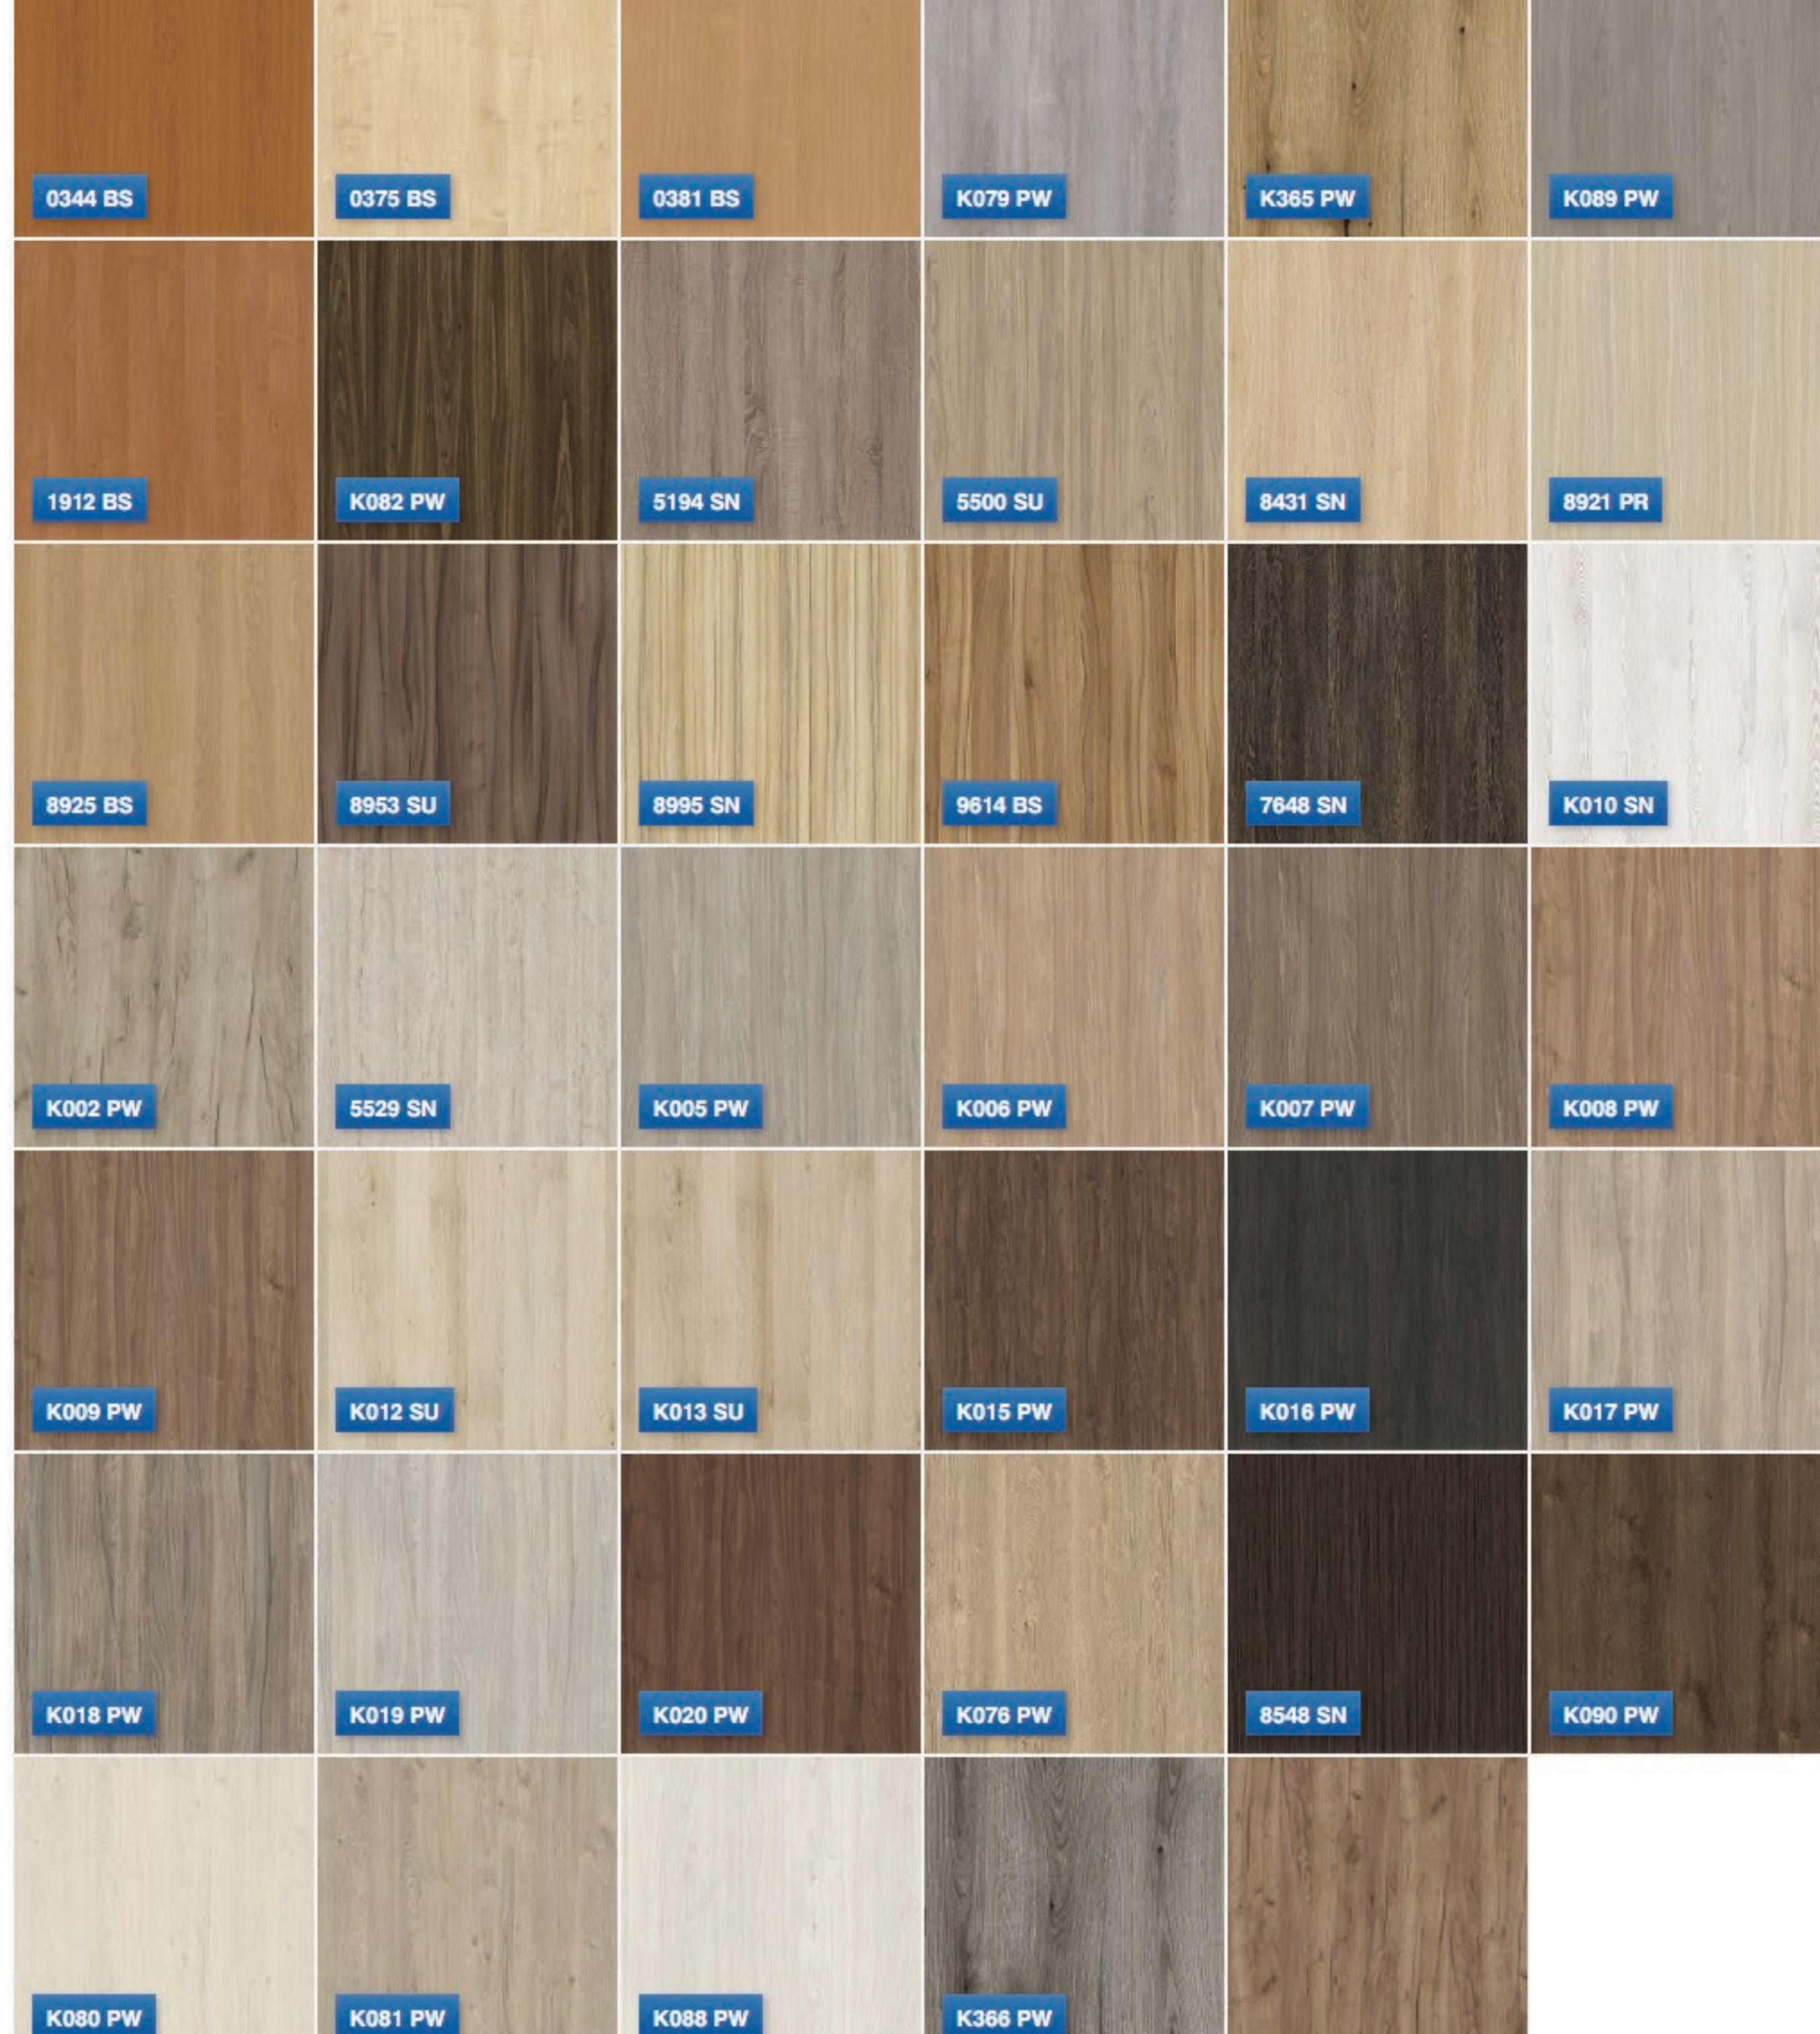

Kolory dostępne „od ręki”

Płyty laminowane wiórowe – kolekcja Standard

Płyty laminowane wiórowe – kolekcja Contempo

Płyty laminowane wiórowe – kolekcja Home

Blaty robocze – kolekcja Home

Płyty laminowane wiórowe – kolekcja Global