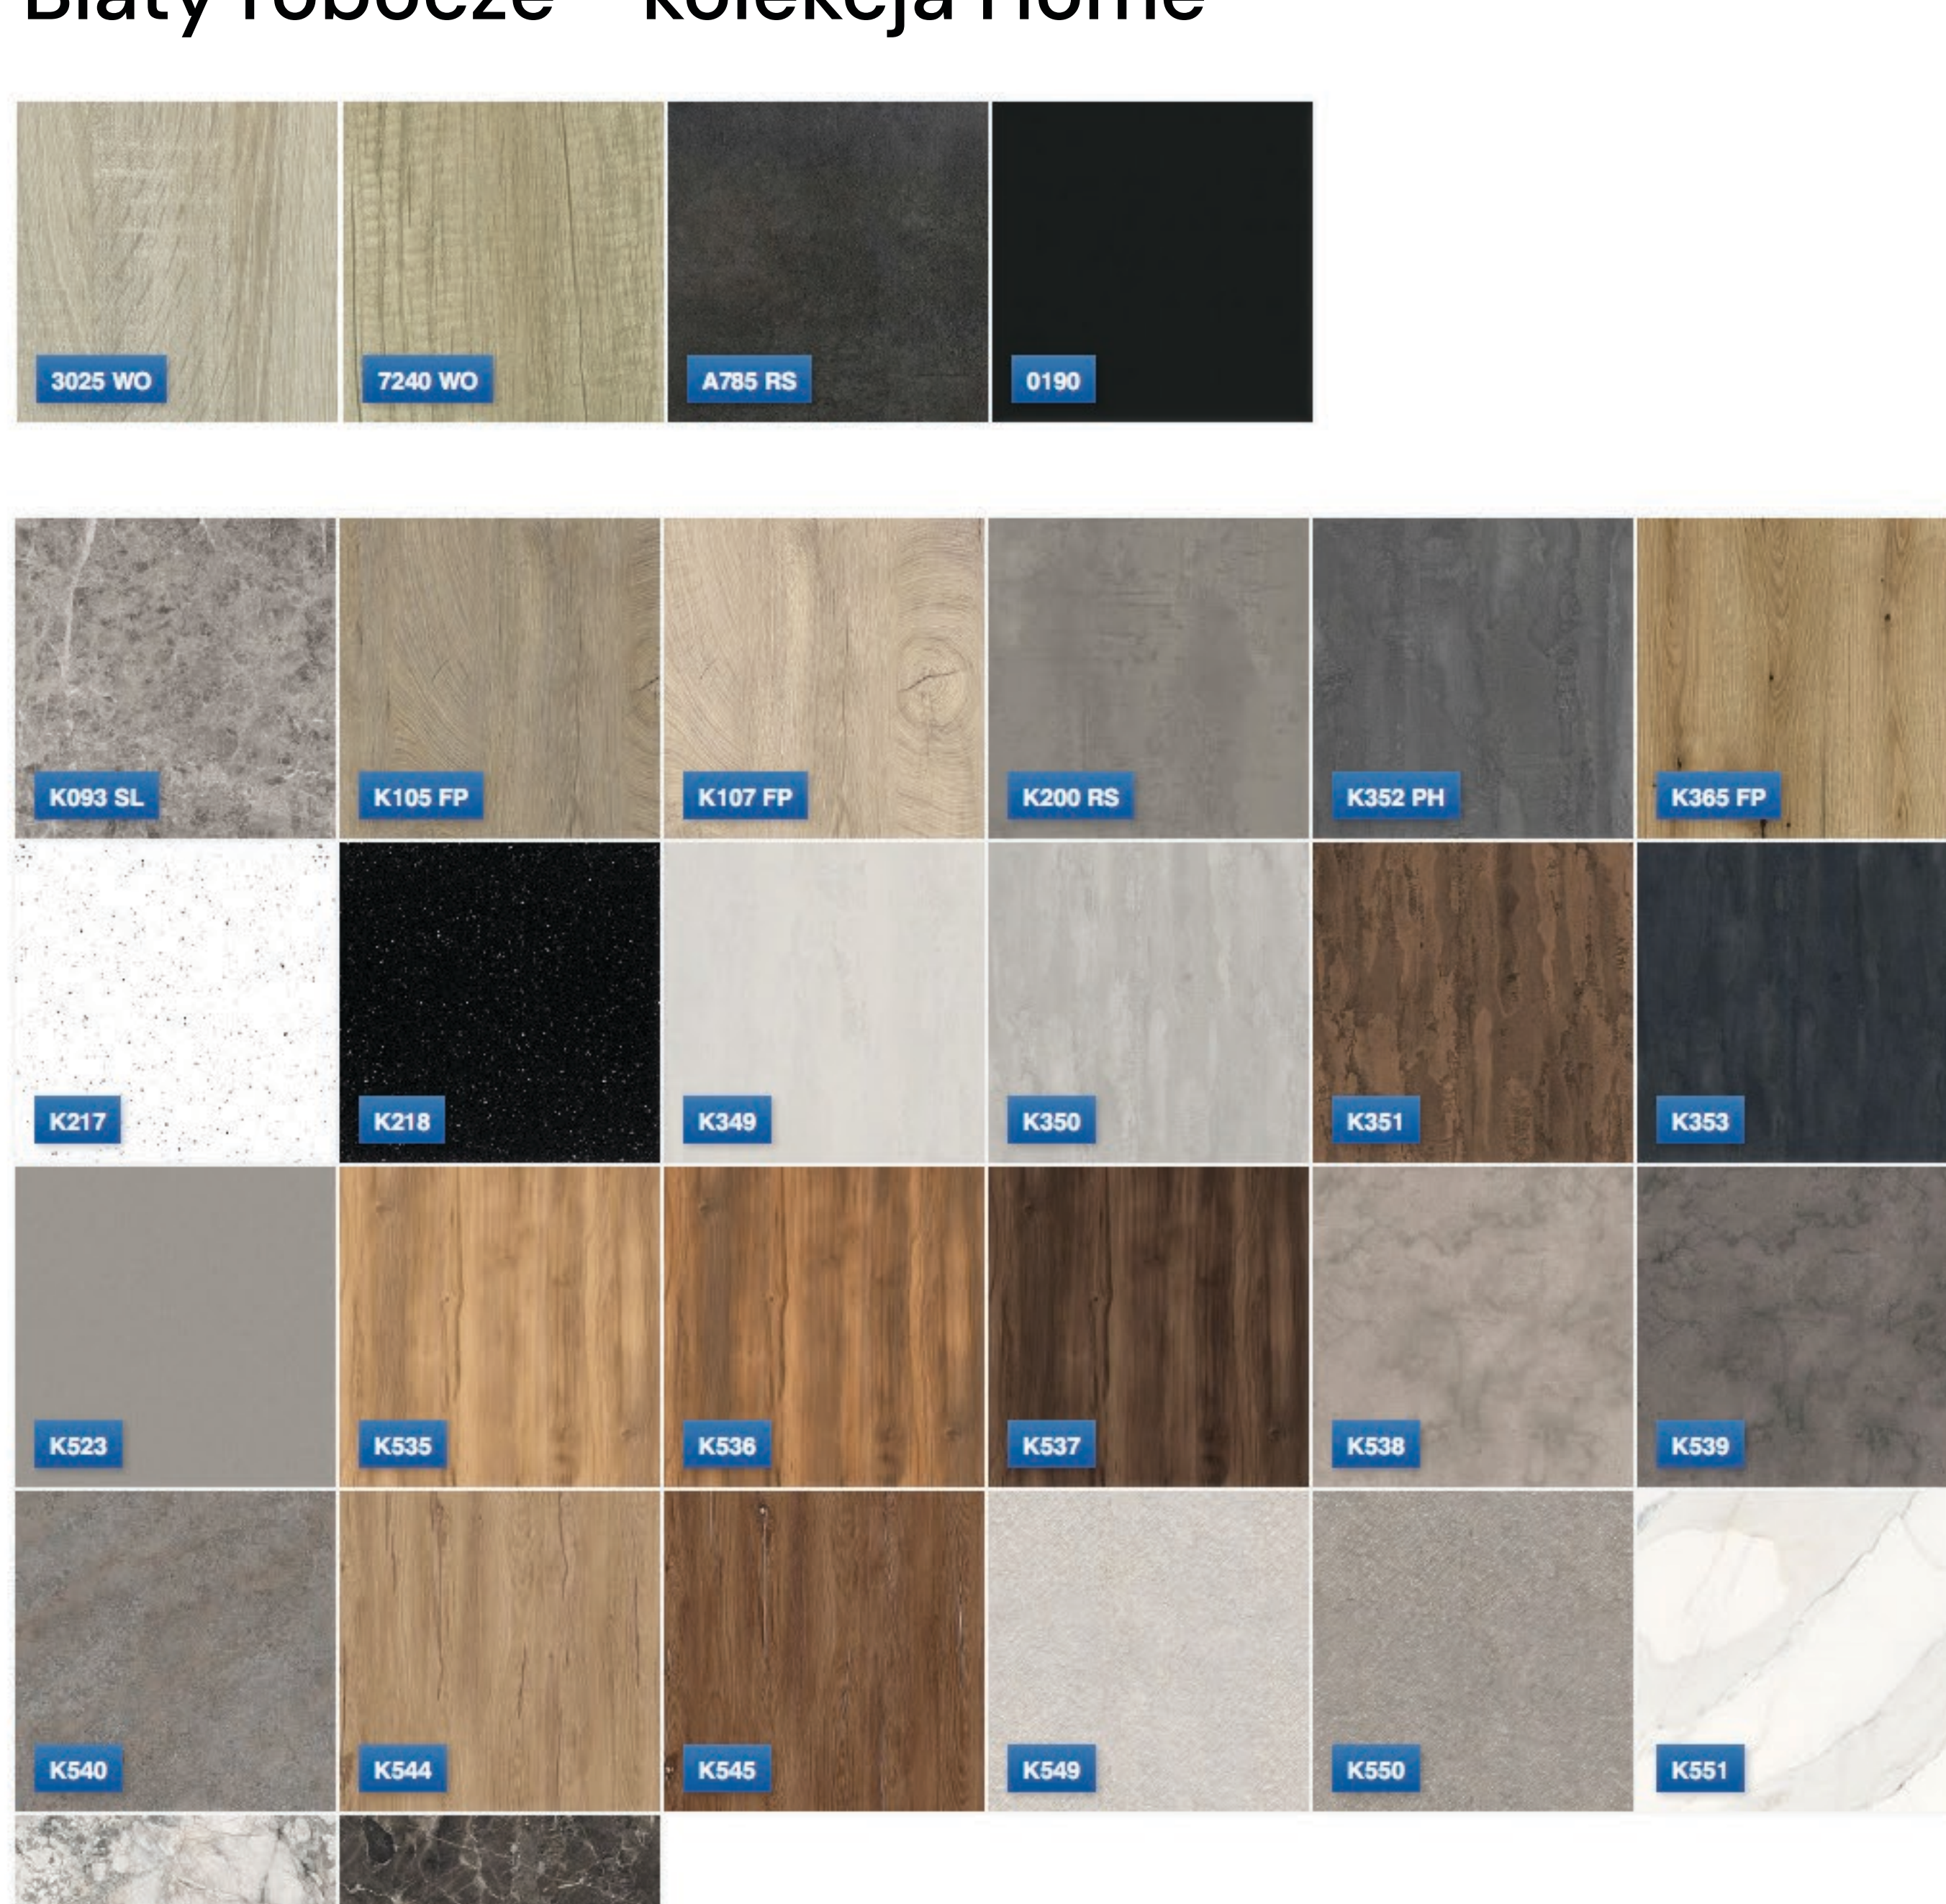

Kolory dostępne „od ręki”

Płyty laminowane wiórowe – kolekcja Standard

Płyty laminowane wiórowe – kolekcja Contempo

Płyty laminowane wiórowe – kolekcja Home

Blaty robocze – kolekcja Home

Płyty laminowane wiórowe – kolekcja Global