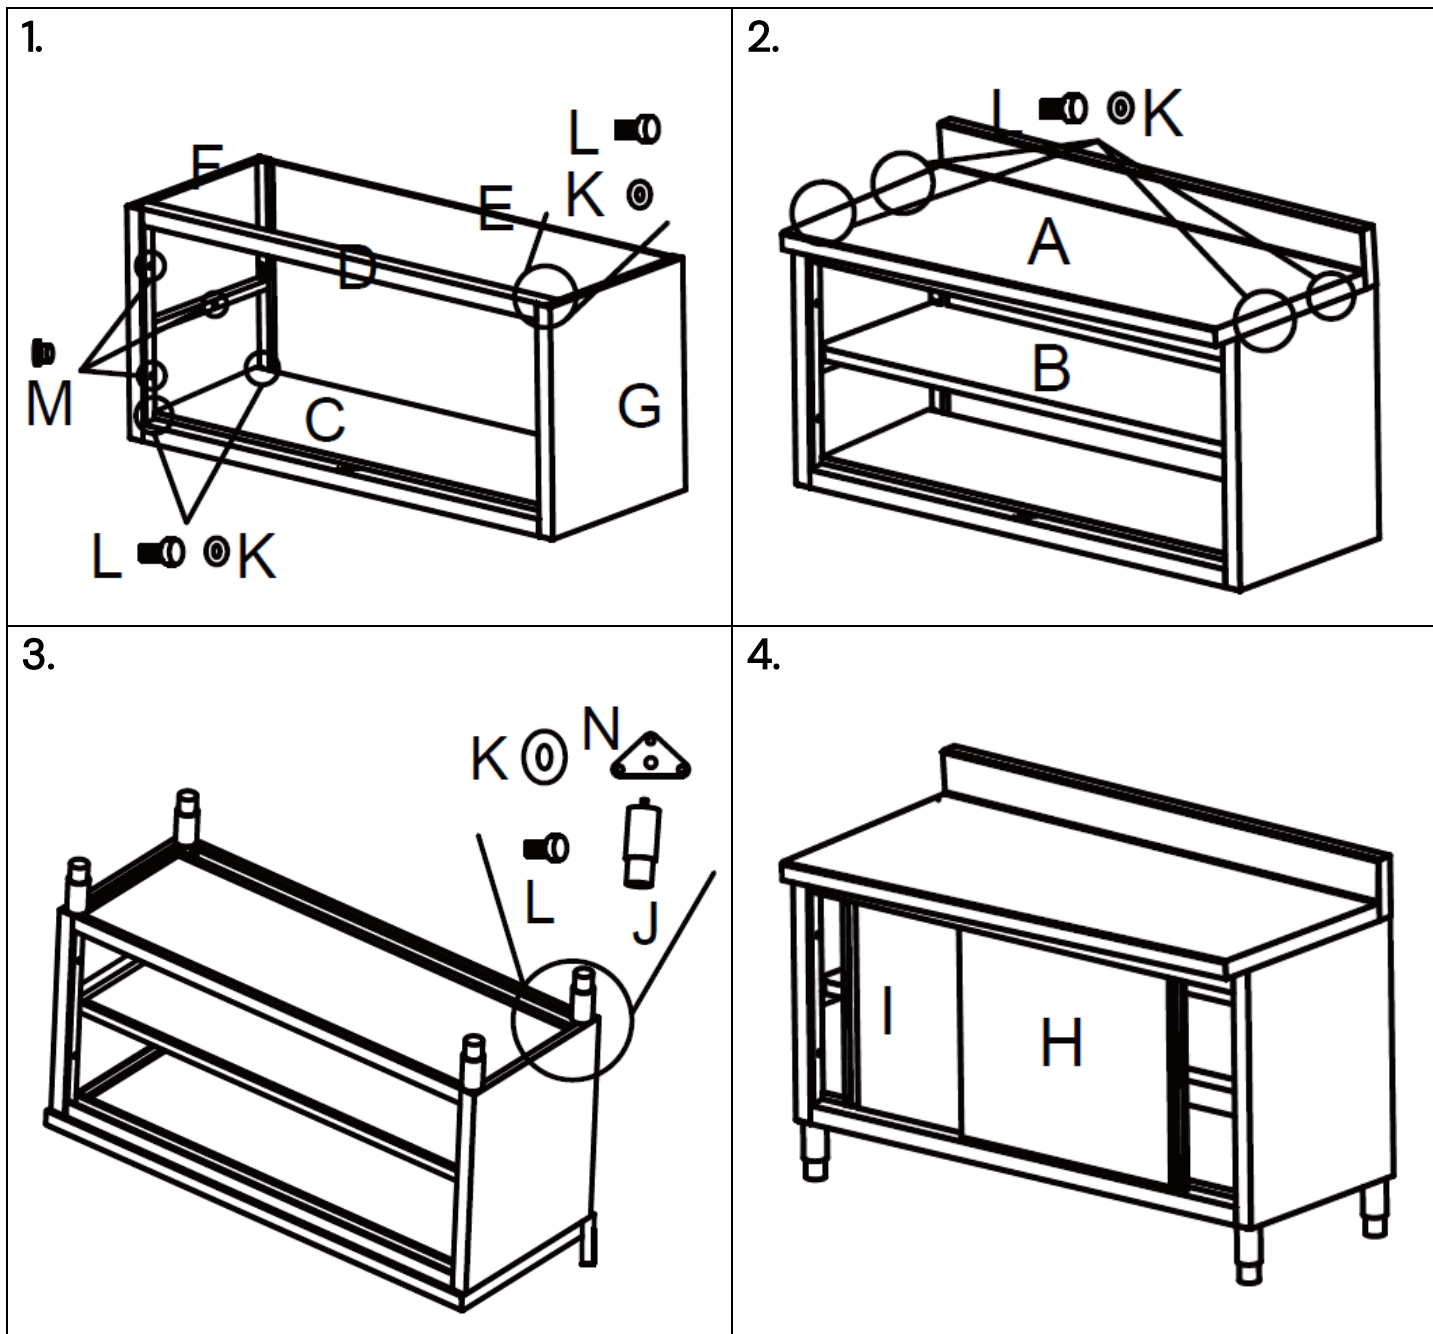

Stół ze stali nierdzewnej przyścienny z szafką

MTP008009	S-100 cm G-60 cm H-85 cm
MTP001862	S-120 cm G-60 cm H-85 cm
MTP008011	S-150 cm G-60 cm H-85 cm
MTP001863	S-180 cm G-60 cm H-85 cm

Zawartość opakowania

					
J x 4 szt.	K x 22 szt.	L x 22 szt.	M x 6 szt.	N x 4 szt.	O

			
F x 1 szt.	G x 1 szt.	H x 1 szt.	I x 1 szt.

		
A x 1 szt.	B x 1 szt.	C x 1 szt.

	
D x 1 szt.	E x 1 szt.

Instrukcja montażu

MegaMarket S.A.